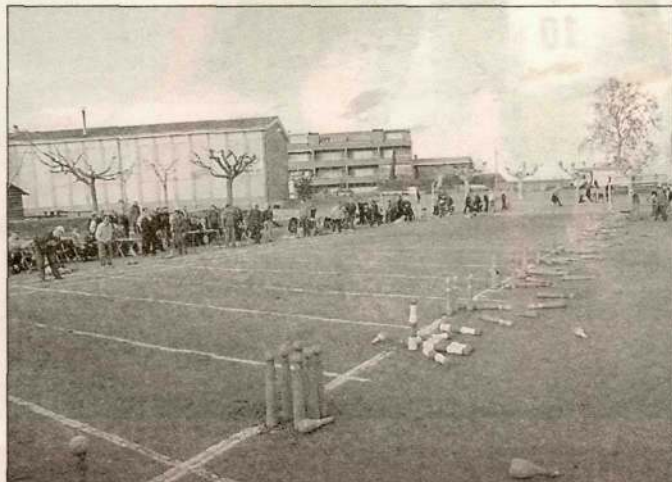

## L'aigua ajorna molts encontres

**LLEIDA** · Va ser un cap de setmana passat per aigua, cosa que va fer suspendre en una altra jornada la majoria dels partits en els tres grups. Esperant que la propera setmana faci més bo, ens trobem com a líders als equips del Baix Segre, l'Alpicat i el Rosselló, que intentaran revalidar el seu lideratge per tal d'aconseguir El Gran Premi Frubelsa.