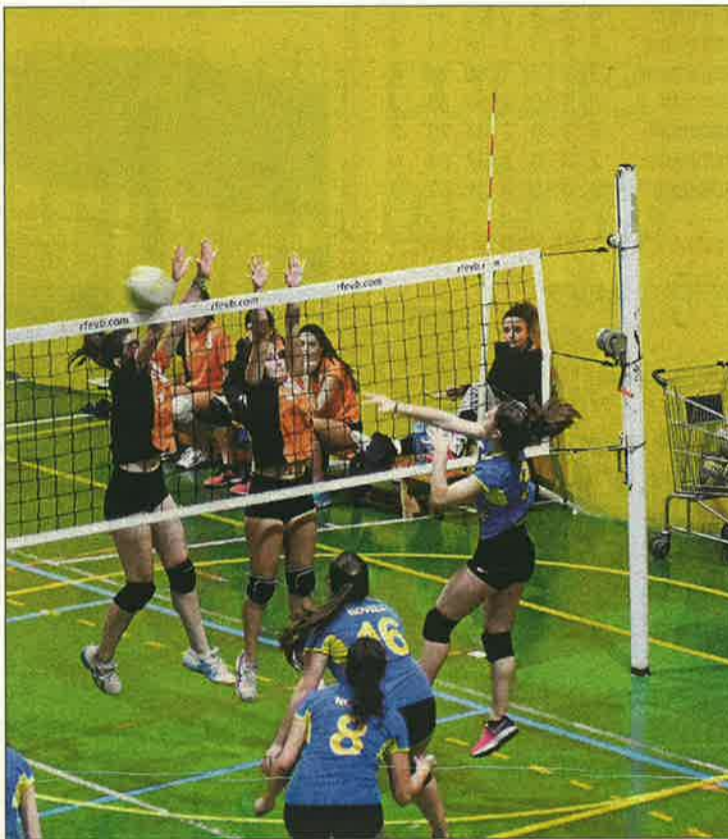

Vòlei

Cecell Lleida

3

0

Claver

Muntada, Solsona, Szilifierz, Prunera, Novell, Lara, Roure, Fondevilla, Novell, Strugaru, Bosch, Argilés.

TERCERA JUVENIL FEMENINA
Àrbitre: Jordi Bosch.
Parcials: 25-15, 25-20, 29-27.

Pifarre, Paul, Lafuente, Boren. Masip, Reig, Beneite, Gascon, Ibars.

El derbi lleidatà juvenil es queda al Joan Oró

L'ENCERT EN EL SERVEI DEL CAMP ESCOLAR DECIDEIX EL MATX

Lleida. Amb emoció i nervis dins i fora de la pista es va disputar el derbi juvenil lleidatà entre dos equips que es coneixen moltíssim. La victòria, aquest cop, es va quedar al Joan Oró en tres sets, però el tercer va resultar de veritable infart amb un 29-27 que semblava obrir les portes a una quarta mànega. L'encert de les locals en el servei va ser una de les claus per explicar la seua victòria, que les fa seguir imbatudes a la lliga.

El tercer set del duel no va ser apte per a espectadors malalts del cor: 29-27

L'infantil B del Cecell Lleida perd el partit ajornat a Torredembarra (3-1)

JOSÉ LUIS CALVO

Una rematada del Camp Escolar que aconsegueix el punt.

Ningú atura l'INEF Lleida

Bellvei 0
Correa, González, Mateu, Sabaté, Benito, Ugalde, Torres.

INEF Lleida 3
R. González, Argudas, Arasanz, Moreno, Sepúlveda, M. González, García, Moya, Bosch, Hílano.

SEGONA CATALANA MASC.
Àrbitre: José Luis Mora.
Parcials: 12-25, 10-25, 10-25.

Bellvei. Cinquena victòria de l'INEF Lleida, que va ratificar-se con el millor equip, ara per ara, del seu grup de la Segona Catalana. La seua victòria, inqüestionable.

Cauen en el desempat

Sarabia Balàfia 2
Bubé, Sopena, Santiago, Vázquez, Vívar, Wiergovski, Viñes, Velaz, Jaray, Asensio, Pera, Salas, Iglesias, Ariza.

Igualada 3
Lumbreras, Pulido, Pérez, Jorba, Mykina, C. García, P. García, M. Rubio, P. Rubio, Rico.

PRIMERA JUVENIL MASCULINA
Àrbitre: Emil Catalin Isvoranu.
Parcials: 20-25, 25-15, 25-17, 15-25 i 10-15.

Lleida. Partit intens al Joanjo Garra que es va resoldre en un ajustat tie-break. Els lleidatans, almenys, van aconseguir salvar un punt, malgrat que es van ficar al davant amb un esperança-dor 2-1.

Primeres i imbatudes

Torredembarra 1
Mengual, Margalef, Charles, Prades, Martín, Antona, Fernández, Cobo, Ballesté, García

Claver B 3
Biosca, Gómez, Arriño, Sánchez, Canal, Agustí, Cortasa, Labat, Cuestà, Martí, Aldabó.

SEGONA INFANTIL FEMENINA
Àrbitre: Antonio Cano de los Mozos.
Parcials: 9-25, 19-25, 25-20 i 19-25.

Torredembarra. Nova victòria del Claver B, molt superior a les tarragonines, que li permet mantenir-se com a líder a la categoria i a més a més sense haver perdut cap partit.

SEGONA CATALANA MASC.

Table with 2 columns: Match/Team and Score. Rows include Igualada-Cubelles (3-0), Vilafranca-Cunit (2-3), Bellvei-INEF Lleida (0-3), Torre Claramunt-Reus (1-3).

CLASSIFICACIÓ

Table with 7 columns: Equip, EJ, EG, EP, PF, PC, Pts. Lists teams like INEF Lleida, Igualada, Reus, Cunit, etc.

TERCERA CATALANA FEM.

Table with 2 columns: Match/Team and Score. Rows include SPSP-Esplugues (3-2), Vall Hebron-Motocar Balàfia (2-3), Espanyol-Vilanova (3-1), Igualada-Alpicat (0-3).

CLASSIFICACIÓ

Table with 7 columns: Equip, EJ, EG, EP, PF, PC, Pts. Lists teams like SPSP, Balàfia, Espplugues, Alpicat, etc.

PRIMERA JUVENIL FEM.

Table with 2 columns: Match/Team and Score. Rows include Sant Just-Sant Cugat (1-3), Vall Hebron-Rubi (3-0), SPSP-Vilassar (0-3), Cecell Lleida-Salou (3-0).

CLASSIFICACIÓ

Table with 7 columns: Equip, EJ, EG, EP, PF, PC, Pts. Lists teams like Sant Cugat, Vall Hebron, Cecell Lleida, etc.

PRIMERA JUVENIL MASC.

Table with 2 columns: Match/Team and Score. Rows include Mataró-Vall Hebron (3-0), Barberà-Barcelona (0-3), Sarabia Balàfia-Igualada (2-3), Descansa: Terrassa.

CLASSIFICACIÓ

Table with 7 columns: Equip, EJ, EG, EP, PF, PC, Pts. Lists teams like Mataró, Barcelona, Igualada, Balàfia, etc.

SEGONA JUVENIL FEM.