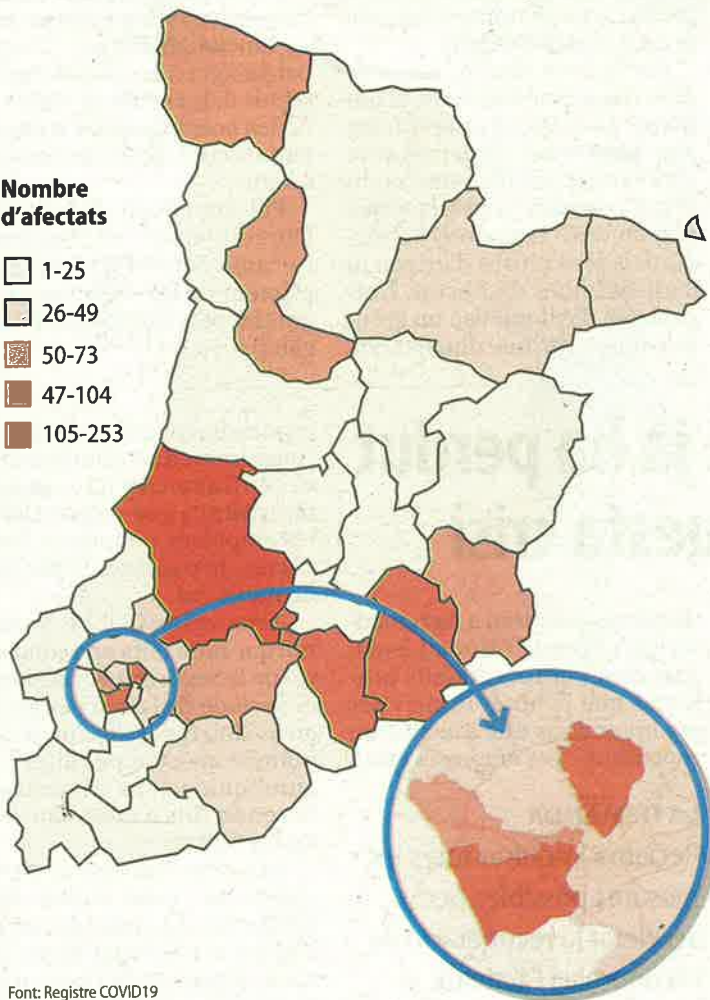

## CASOS POSITIUS EN CADA ÀREA BÀSICA DE SALUT

### Nombre d'afectats

### ÀREA BÀSICA DE SALUT (PROVÍNCIA)

Alcarràs	22
Alfarràs/Almenar	24
Almacelles	11
Alt Urgell-Sud	11
Alta Ribagorça	5
Aran	60
Artesa de Segre	3
Balaguer	133
Bellpuig	7
Borges Blanques	30
Cerdanya	28
Cervera	78
Granadella	9
Pallars Sobirà	13
Pla d'Urgell	61
Pobla de Segur	51
Ponts	6
Seròs	15
Seu d'Urgell	31
Solsonès	10
Tàrraga	81
Tremp	16

### ÀREA BÀSICA DE SALUT DE LLEIDA

Lleida 1 Centre Històric	37
Lleida 2 Primer de Maig	76
Lleida 3 Eixample	71
Lleida 4 Balança Pardiñyes	87
Lleida 5 Cappont	41
Lleida 6 Bordeta Magraners	33
Lleida 7 Onze de Setembre	46
Lleida Rural-1 Nord	37
Lleida Rural-2 Sud	15