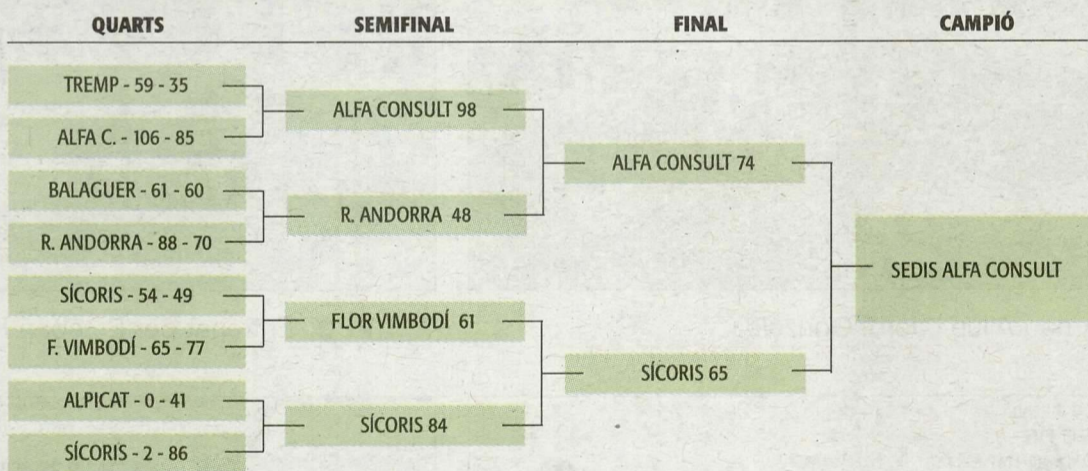

TORNEIG FEDERACIÓ CADET MASCULÍ

NOMÉS EN POT QUEDAR UN. El Sedis Alfa Consult va superar en les semifinals el R. Andorra, mentre que en els quarts es va desfer del Tremp. El Sícoris havia guanyat el Flor Vimbodí.