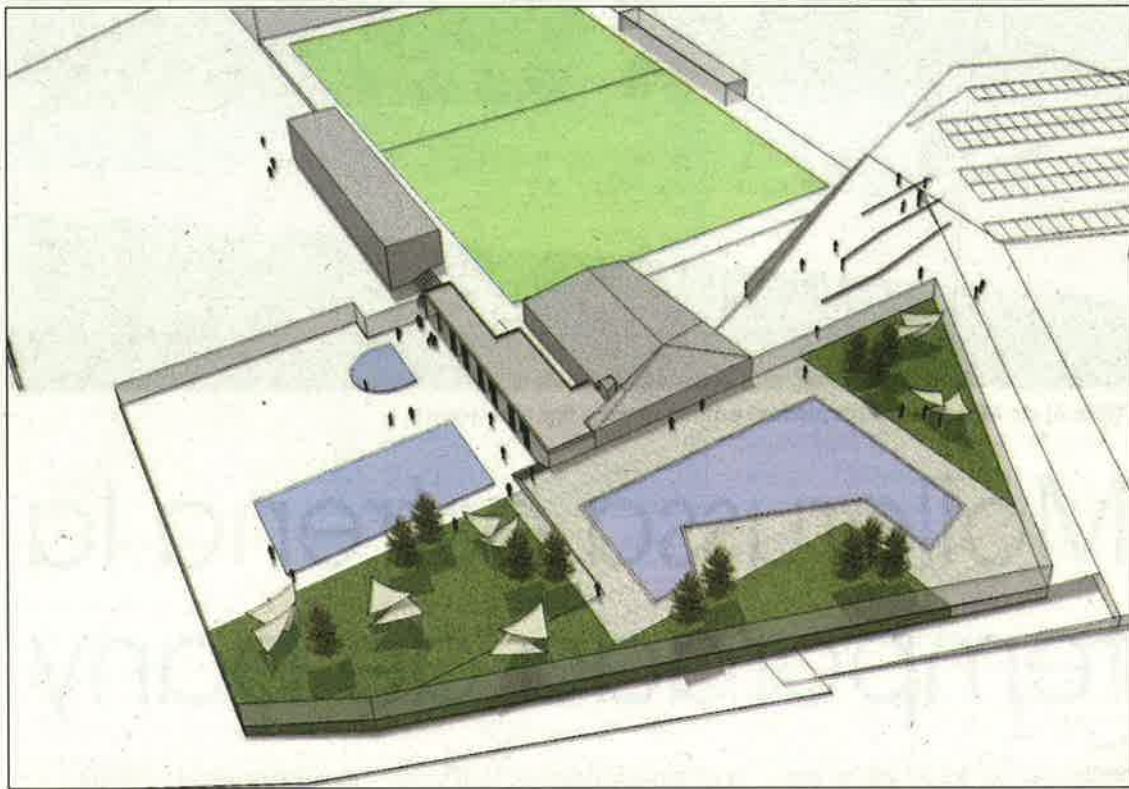

La superfície del recinte serà més del doble que l'anterior, en passar dels 3.000 metres quadrats als 7.000 que tindrà el nou espai a partir d'ara.

Hi ha tres piscines, amb un global de 1.004 metres quadrats de làmina d'aigua davant dels 434 que hi havia anteriorment.

FOTO: AJ. Alpicat / Projecte d'ampliació de les piscines d'Alpicat, que s'inauguren diumenge

Les instal·lacions estaran adaptades a totes les normatives vigents i disposen de zona de jocs, a més de comptar, en el cas de la piscina gran, amb una àrea de platja i tres espais diferents per a infants, joves i adults. Seran, doncs, unes