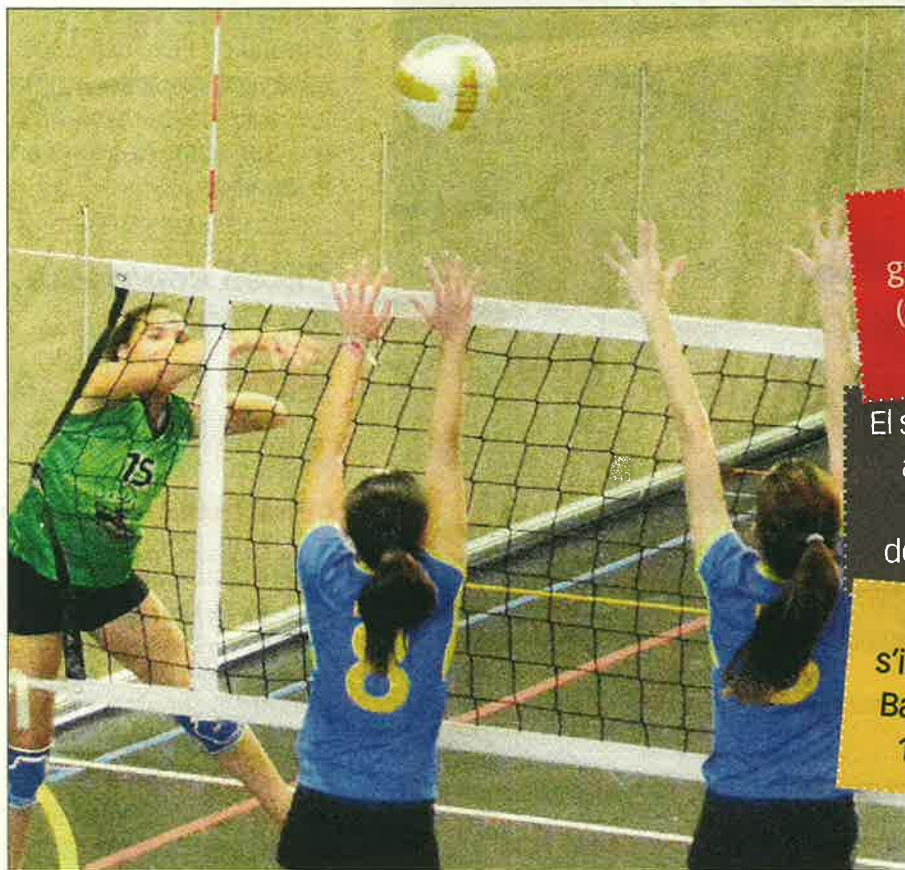

London Balàfia

3

1

Cecell Lleida

Egido, Maldonado, Dalmau, Trilla, Fernández, Pérez, Rodríguez, Palma, Mesa, Lafarga, Fité, Yarena, Dolset, Ramos.

SEGONA CADET FEMENINA
Parcials: 18-25, 26-24, 25-23 i 25-23.

Forns, Vidal, Solà, Farràs, Cruz, Martina Riu, Julia Riu, Bellostas, Martí, Bonet.

El derbi es queda a Balàfia

EL LONDON CAFE S'IMPOSA EN QUATRE SETS AL CAMP ESCOLAR AL JUANJO GARRA EN L'ENFRONTAMENT DE LA SEGONA CADET

CARLES MIRANDA

El primer derbi de la segona cadet lleidatana es va quedar al Juanjo Garra.

El Camp Escolar guanyar el primet set (18-25) pero després es veu superat

El segon set (26-24 per a les locals) va ser determinant per decidir el guanyador

El Bioaire Balàfia s'imposa a la pista del Barberà en tres sets: 12-25, 3-25 i 10-25

Lleida. El London Cafe Balàfia va sorprendre el Cecell Lleida i es va imposar en el primer derbi de la Segona cadet femenina. Va ser un partit molt vistós i disputat però en què les de Balàfia es van mostrar superiors a les seues rivals anant de menys a més.

Victòria infantil

Per la seua banda, l'infantil masculí del Balàfia va vèncer amb molta solvència a la pista del Barberà en tres sets.

Barberà: Uviedo, Sarmiento, Quirion, Balaña, Córdoba, Olivé, Gómez, Herrera, Tudela.

Bioaire: Colominas, Cabrera, Capdevila, Costa, Cuerda, Duch, Ibáñez, Martínez, Sebe.

El Sic24 sorprèn el Camp Escolar

Sic24 Balàfia 3

Craviotto, Loncà, Biedma, Piqué, Moreno, Lucía, Llena, Peñascol, Cortés, Felis, Trilla, Pizarro.

Cecell Lleida 0

Pérez, Vidal, Szilifers, Vigal, Aran, Novell, Fondevilla, Bastida, Refé, Riu, Burgues.

SEGONA JUVENIL FEMENINA

Parcials: 25-22, 25-22, 25-21.

Lleida. Tot i que els parcials van estar força ajustats, el cert és que el Balàfia va deixar millors sensacions en el derbi davant un equip que mai es va sentir còmode al Juanjo Garra.

Cauen en un ajustat 'tie-break'

Vall d'Hebron 3

Colas, Arguelles, Gilabert, Bernabeu, Deu, Dos Santos, Guinovart, Bonal, Riba, Leon, Castany, Ondero.

AVA Alpicat 2

Mónica Bosque, Sara Elcacho, Sara Quejido, Marta Arasanz, Judit Uriach, Julia Gasión, Aldana Atamaniuk, Mercè Fornés, Judith Lupiáñez, Raquel Godia.

TERCERA CATALANA FEMENINA

Parcials: 23-25, 25-18, 25-18, 21-25 i 15-9.

Barcelona. Tot i guanyar el primer set, l'Alpicat sempre va mostrar tenir problemes davant el Vall d'Hebron. Les lleidatanes encara van tenir força per arribar al tie-break però aquí ja es va decantar el partit a favor de les barcelonines.

Les lleidatanes, amb opcions fins al final

Ava Alpicat 2

Ballester, Aljama, Beret, Carrillo, González, Lladonosa, Pallás, Rabasa, Rodríguez, Sarra,

Canyelles 3

Platas, Aranda, Bernal, Contreras, Domínguez, A. García, R. García, Idzi, Martínez, Ruiz, Ortiz, Ortega.

PREFERENT CADET FEMENINA

Parcials: 25-13, 19-25, 24-26, 25-19 i 12-15.

Alpicat. Intens i emocionant partit el viscut aquest cap de setmana a l'Antoni Roure d'Alpicat entre les debutants jugadores locals i un rival, el Canyelles, més experimentat, que va patir per tirar endavant els