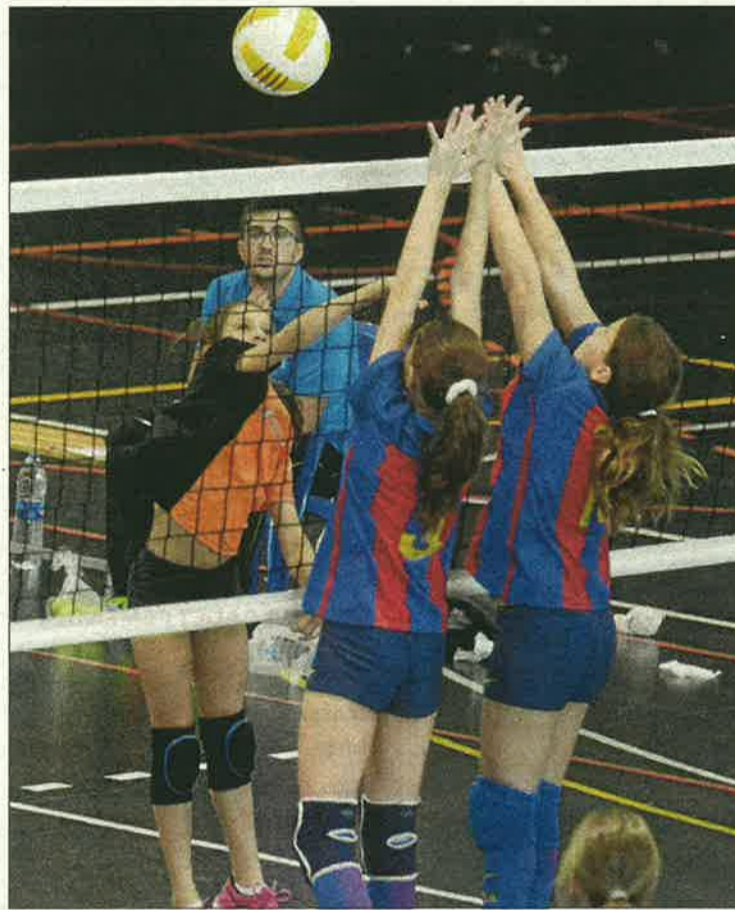

Vòlei

Claver A

Rosinyach, Pampalona, Serra, Pla, Lafuente, Sanz, Pena, Biosca, Colom

3

0

Barça

Negre, Gendra, Pérez, Merino, Jofre, Vegas, Valls, Montes, Lucea

SEGONA INFANTIL FEMENINA
Àrbitre: Jordi Bosch
Parcials: 25-5, 25-14, 25-5

el Claver demostra ser un líder molt solid

TOMBA AL BARÇA EN TRES SETS

Lleida. El Claver A va demostrar al Juanjo Garra que, ara mateix, es l'equip més solid de la segona infantil femenina. Lider destacat, sumant tots els seus comprimisos per victòries, va esmicolar al Barça, que veritablement no passa pel seu millor moment, en tres comodets sets que van estar quasi bé com un ters i no res davant la enorme diferencia de joc i qualitat que habia sobre la pista. De fet l'equip blaugrana

no va anotar, entre les tres magnegues, els suficient punts per anotar-se un set.

D'entrada el Claver va sorprendre al rival pel seu joc agresiú, amb un demoledor servei, que sempre va contestar amb dubtes el conjunt barceloní, el que propiciava ràpides combinacions d'atac de les colegials: 25-5. El segon set avtenire algun moment mes emocionant (25-14) i el tercer va tornar a ser una pasejada (25-5).

CARLES MIRANDA

El Claver va demostrar la força del seu liderat al Juanjo Garra.

Van lluitar fins al final

Blume 3

Crespo, Gimeno, Osola, Pela, Bien-dicho, Castillo, Eduards, Alomaer, Hauffman, Campos, Grillo.

CTI Balàfia 0

Balcells, Salvador, Trepal, Isanta, Perello, Rabassa, Medero, Aguilar, Jimenez, Roig

PRIMERA CATALANA MASC.

Àrbitre: Vanesa Gilabert.

Parcials: 26-24, 25-21 i 25-21.

Barcelona. El CTI Balàfia no es va rendir mai a la pista d'un dels favorits de cara a jugar les fases d'ascens i lluitar pel títol de campió de Catalunya. El primer set, en el qual van tenir opcions, va acabar decidint el matx.

S'hi jugaven el liderat

SPSP 3

Ibañez, Perdices, Joanpere, Garcia, Jiménez, Valiño, Ramirez, Acebron

Sarabia Balàfia 1

Jiménez, Sebe, Montañola, Roig, Bube, Pasaman, Muzas, Vivas

PRIMERA JUVENIL MASCULINA

Àrbitre: Benjamí Amado.

Parcials: 17-25, 25-15, 25-17 i 25-14

Tarragona. Els dos millors equips del grup juvenil es van disputar el liderat de la categoria en un partit molt ben jugat i amb alternatives. Aquest cop, l'SPSP, que va perdre el primer set, va ser superior als lleidatans.

Ja en sumen cinc de cinc

Molins Rei 0

Ponce, Antúnez, Campano, Castellano, De Castro, López, Marín, Nieto, Plasencia, Ruiz, Tort.

Sic24 Balàfia 3

Segala, Calvet, Alonso, Peñasal, Craviotto, Lonca, Cortes, Biedma, Llana, Pizarro.

TERCERA JUVENIL FEMENINA

Àrbitre: Lidia Jiménez.

Parcials: 14-25, 10-25, 16-25.

Molins de Rei. El Sic24 Balàfia continua demostrant que la categoria li queda petita i que la propera temporada estarà a Segona. De moment, cinquena victòria consecutiva a Molins de Rei.

PRIMERA CATALANA MASC

Begues-Ametlla Vallès 3-1
Blume-CTI Balàfia 3-0
Llars Mundet-Monjos 3-1

CLASSIFICACIÓ

Equip	EJ	EG	EP	PF	PC	Pts
Roquetes	4	4	0	12	4	11
Blume	5	3	2	9	9	8
Begues	5	3	2	9	9	8
CTI Balàfia	4	2	2	7	7	6
Monjos	4	1	3	8	9	5
Llars Mundet	4	1	3	7	10	4
Ametlla	4	1	3	7	11	3

PRIMERA JUVENIL FEM.

Jornada de descans

CLASSIFICACIÓ

Equip	EJ	EG	EP	PF	PC	Pts
Barça	5	5	0	15	2	15
Sant Esteve	5	4	1	12	4	12
Vall Hebron	5	4	1	13	5	12
Cecell Lleida	5	3	2	12	8	10
Vilassar	5	2	3	7	11	5
Granollers	5	1	4	5	12	3
Sabadell	5	1	4	14	2	2
Olot	5	0	5	2	15	1

TERCERA CATALANA FEM.

Jornada de descans

CLASSIFICACIÓ

Equip	EJ	EG	EP	PF	PC	Pts
Alpicat	5	5	0	15	4	14
Vilanova	5	4	1	14	9	10
Sant Esteve	5	3	2	12	7	10
SPSP	5	3	2	11	8	10
Roquetes	5	3	2	11	9	9
Montserrat	5	1	4	7	12	4
Viladecans	5	1	4	5	12	3
Hospitalet	5	0	5	1	15	0

SEGONA JUVENIL FEM.

Jornada de descans

CLASSIFICACIÓ

Equip	EJ	EG	EP	PF	PC	Pts
SPSP	5	5	0	15	2	14
Monjos	5	4	1	14	4	13
Vilafranca	5	5	0	15	6	12
Salou	5	3	2	11	6	10
Cecell Lleida	5	2	3	9	10	7
Mallafre	5	1	4	3	13	3
Sant Martí	5	0	5	3	15	1
Claver	5	0	5	1	15	0

QUARTA CATALANA FEM.

Martí Balàfia-Esplugues 3-0
Prat-Sant Boi 0-3
Montserrat-Avinjó 2-3

CLASSIFICACIÓ

Equip	EJ	EG	EP	PF	PC	Pts
Balàfia	4	4	0	12	0	12
Esplugues	4	3	1	9	4	9
Sant Boi	5	3	2	10	6	9
Prat	4	2	2	6	6	7
Avinjó	5	2	3	6	6	4
Igualada	4	0	4	2	10	3
Montserrat	4	0	4	3	12	1

TERCERA JUVENIL FEM.

Sant Cugat-Manresa 3-0
Molins-Sic24 Balàfia 0-3
Balmes-Rubí 1-3
Mistral-Igualada 3-0

CLASSIFICACIÓ