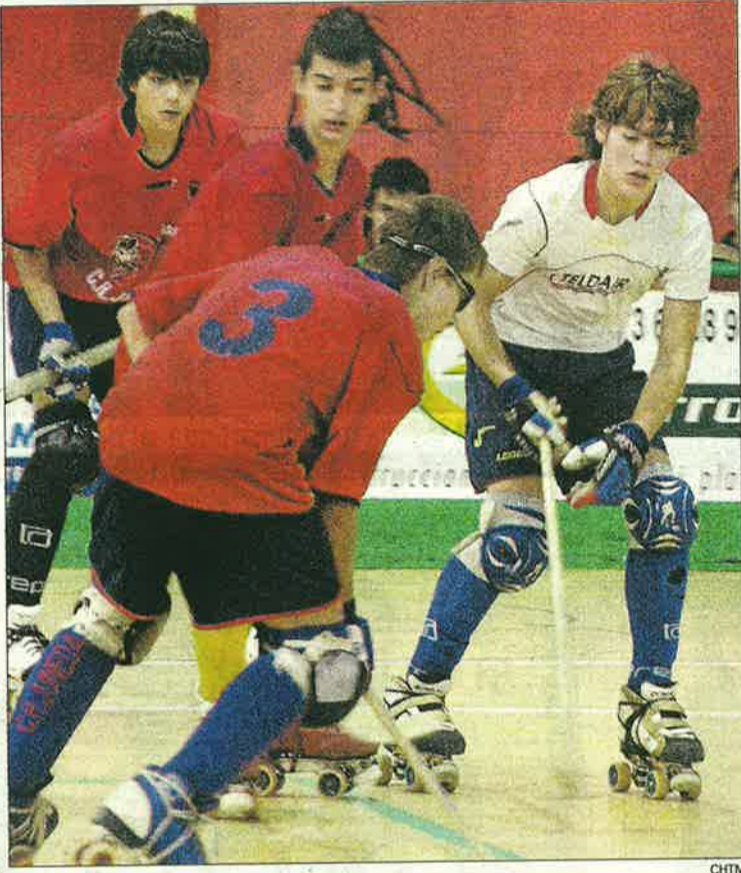

NACIONAL CATALANA

Sant Cugat-Palafrugell	3-2
Igualada-GEIEG	3-5
Tona-Barcelona	1-3
Juneda-Vic	3-3
Cerdanyola-Vendrell	5-2
Congrés-Mollet	9-7
Arenys-Tordera	6-3
Caldes-Voltregà	3-0

CLASSIFICACIÓ

Equip	PJ	PG	PE	PP	GF	GC	Pts
Vic	12	10	1	1	48	22	31
Barcelona	12	10	0	2	45	22	20
Sant Cugat	12	9	0	3	50	27	27
Arenys	12	9	0	3	57	31	27
Tona	12	6	2	4	47	53	20
Voltregà	12	6	1	5	45	47	19
Palafrugell	12	6	0	6	42	38	18
Tordera	11	5	2	4	37	35	17
GEIEG	12	5	1	6	34	39	16
Igualada	11	5	0	6	41	43	15
Caldes	12	4	2	6	26	30	14
Congrés	11	4	1	6	44	55	13
Mollet	12	4	1	7	34	42	13
Juneda	12	1	2	9	37	58	5
Vendrell	11	0	4	7	27	52	4
Cerdanyola	12	1	1	10	35	55	4

Roc Llisà, amb tres gols més, i El-Ahmadi, amb un, completen l'exhibició blanca

El Teldair va superar de principi a fi un Vilassar vulnerable en defensa

Aquest cap de setmana es juguen els partits de tornada de cara a la segona fase

PRIMERA CATALANA

Calafell-Masquefa	6-6
Capellades-Andorra	4-1
Castellet-Bell-lloc	6-2
Congrés-Alpicat	2-4
Cambriis-Reus Ploms	5-3
Cornellà-Sitges	8-9
Reus Dep.-Riudebitlles	6-4
Juneda-Terrassa	6-4

CLASSIFICACIÓ

Equip	PJ	PG	PE	PP	GF	GC	Pts
Bell-lloc	12	10	0	2	62	36	20
Cambriis	11	9	0	2	57	42	27
Castellet	11	8	2	1	54	23	26
Masquefa	12	8	1	3	53	41	25
Alpicat	11	7	0	4	64	45	21
Congrés	12	6	2	4	45	47	20
Capellades	12	5	3	4	47	40	18
Reus Ploms	12	5	1	6	42	49	16
Calafell	12	4	2	6	54	57	14
Sitges	12	4	0	8	46	70	12
Juneda	12	4	0	8	49	63	12
Reus Dep.	10	3	2	5	39	47	11
Cornellà	12	3	2	7	56	66	11
Andorra	12	3	1	8	28	32	10
Riudebitlles	11	3	1	7	42	49	11
Terrassa	12	2	1	9	43	74	7

El Mollerussa va ser molt superior al Vilassar.

Llista B-Sentmenat

Cadí-Tordera	4-1
Caldes-Teldair	5-1
Maçanet-Aigua Veri	1-1

Infantils

Vendrell-Andorra	3-3
Vilassar-Teldair	2-10
Bellver-Centelles	3-8

SEGONA CATALANA

Vila-seca-Tremp	10-0
Riudoms-Teldair	4-3
Cadí-Amposta	3-6

CLASSIFICACIÓ

Equip	PJ	PG	PE	PP	GF	GC	Pts
Vila-seca	10	10	0	0	65	20	30
Espluga	9	7	0	2	49	27	21
Amposta	9	7	0	2	56	34	21
Montblanc	9	4	1	4	40	31	13
Riudoms	9	4	0	5	50	37	12
Teldair	9	3	1	5	38	42	10
Casablanca	8	2	2	4	23	42	8
Cadí	10	2	0	8	27	50	6
Tremp	9	0	0	9	14	79	0

Segona Catalana.

Triple derrota de Teldair Mollerussa, Cadí i Tremp, que no se'n surten

JUVENILA

Alpicat-Caldes	4-2
Reus Dep.-Noia	6-0
Voltregà-Maçanet	2-3
Cornellà-Barcelona	0-8

CLASSIFICACIÓ

Equip	PJ	PG	PE	PP	GF	GC	Pts
Noia	14	10	1	3	91	36	31
Barcelona	14	10	0	4	64	36	30
Reus Dep.	14	9	1	4	62	39	28
Maçanet	14	9	1	4	68	40	28
Alpicat	14	8	2	4	75	52	26
Caldes	14	3	2	9	34	67	11
Voltregà	14	3	1	10	37	60	10
Cornellà	14	0	0	14	16	118	0

FEMENÍ SUB-16

Manlleu-Vila-sana	6-2

CLASSIFICACIÓ

Equip	PJ	PG	PE	PP	GF	GC	Pts
Manlleu	5	4	0	1	26	10	12
Vilanova	3	3	0	0	23	6	9
Biges Riells	4	3	0	1	15	13	9
Reus Dep.	4	2	0	2	11	13	6
Terrassa	4	1	1	2	6	15	4
Castellet	3	1	0	2	8	12	3
Vila-sana	3	0	1	2	8	13	1
Blanes	3	0	0	3	3	18	0

Al final, acaben en cinquè lloc

Alpicat 4

Casals, Miquel Serret (2), Arenas, Alis, Ibáñez, Bellet, Joan Ramon Serret (1), Ballesteros (1).

Caldes 2

Trias, Vall (1), Fernández, Sierra, Pastor, Blázquez (1), García, Acenssi, Parrado.

JUVENIL
Àrbitre: Carles Bifet.

L'Alpicat acaba la primera fase de la Lliga, en el grup més difícil, amb una victòria i en cinquena posició.

Decidirà la tornada

Flor Vimbodí 2

Alaiz, Mestres, Enric Duch, Llop, Sergi Duch, Del Sol (2), Soria.

Sant Josep 1

Muñoz, Masip, Tuñón (1), García, Luján, Julià, Salvadó.

ALEVI
Àrbitre: Pedrós i Vidal.

Partit molt igualat i eliminatória encara molt oberta.

La classificació, més a prop

Maçanet 1

Romero, Codina (1), Fernández, Daoiz, Tarrés, Pujol.

Aigua Veri 1

Mofeno, Escolá (1), Franci, Fuentes, Cunillera, Arenas, Massana, Parisi.

ALEVI
Àrbitre: Raúl Burgos.

El Bell-lloc tindrà el factor pista a favor per accedir a la segona fase.

Amb un bon coixí per viatjar

Cadí 4

Batllorie, Azorin, Puigdemasa (4), Choy, Recha, Carmaniu, Besoli, Badia.

CP Tordera 1

Gourseaud, David Hernández, Manresa, Graupera (1), Lluís Hernández, Ramos, Carbonell, Reñé.

ALEVI
Àrbitre: Ferran Rodríguez.

El Cadí va deixar encarrilada l'eliminatória amb 4 gols de Martí Puigdemasa.