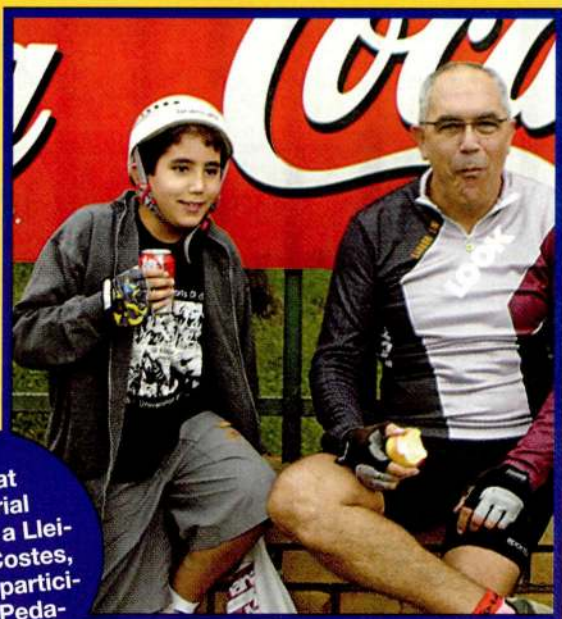

La zona d'avitallament estava situada a les instal·lacions de LA MAÑANA al polígon el Segre

Totom rebé una bossa amb pastissets, un refresc, pomes i una samarreta commemorativa

El delegat territorial d'Esports a Lleida, Toni Costes, també va participar a la Pedalada

Imatges dels diferents participants que van ser agraciats amb una bicicleta en el sorteig de regals