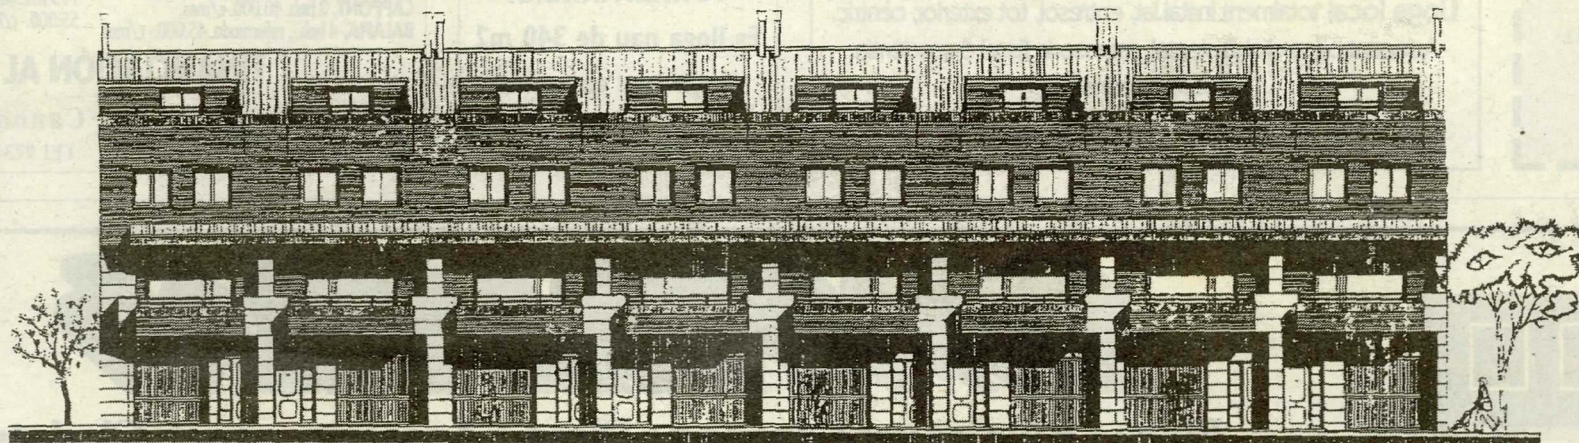

FINCAS SALA

A.P.I. A TURO SALA BARDELLA

C/ Anselm Clavé, 30, 1ª. • ☎ 973 24 95 00 • Fax 973 23 47 63 LLEIDA

NUEVA PROMOCIÓN DE CASAS ADOSADAS DE 4 PLANTAS CON JARDIN INDIVIDUAL EN ALPICAT

“son diferentes”

- 260 m2 de vivienda
- Jardín individual de 80 m2
- 4 plantas
- 4 habitaciones
- 2 baños + aseo
- 2 terrazas

- Acabados de alta calidad
- Madera interior de roble
- Exterior de aluminio lacado en blanco
- Parquet o mármol en zona de día, a elegir
- Calefacción individual
- buhardilla acabada con terraza