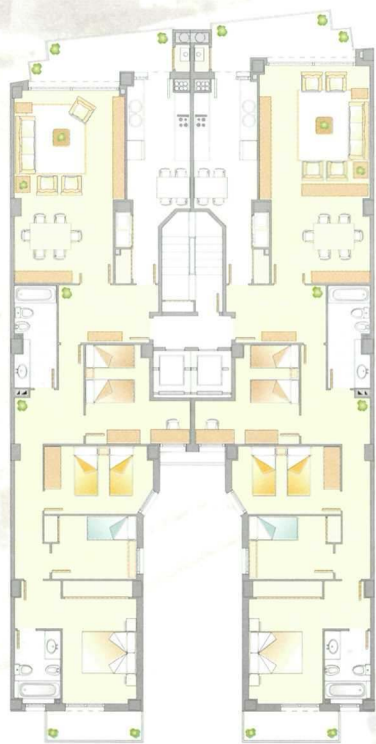

edifici Segre Resident

Habitatge de 4 dormitoris i dúplex amb grans terrasses

Àmplies terrasses i vistes al riu
Totalment exteriors
Saló de 33 m2.
Excel.lents acabats

Promou:
PROMOCIONES CRISTOBAL DE BOLEDA S.A.