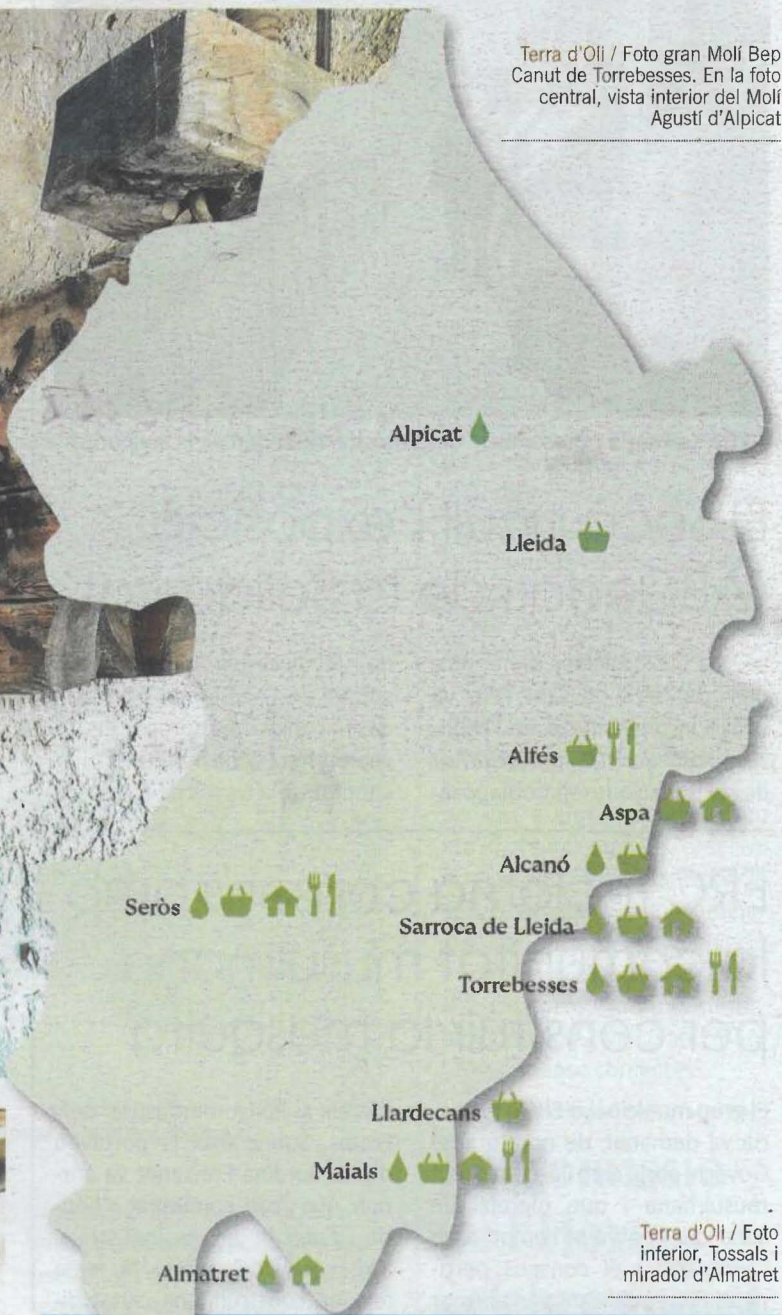

El Segrià, terra d'oli

Territori de magnífics olis, de qualitat i amb solera

Terra d'Oli / Foto gran Molí Bep Canut de Torrebesses. En la foto central, vista interior del Molí Agustí d'Alpicat

Terra d'Oli / Foto inferior, Tossals i mirador d'Almatret

Oli d'oliva Verge Extra

Podem adquirir aquest oli tan nostre en diferents punts de la geografia de Ponent.

- 🏠 **Molí d'Alcanó**
Kylatt
@or_de_ponent
- 🏠 **Molí d'Alfés**
Alfés
@copalfes
- 🏠 **Molí d'Aspa**
Aspa
@olidaspa
- 🏠 **Molí de Llardecans**
Rajolí d'Or
- 🏠 **Molí de Lleida**
L'Oliverar de Sanui