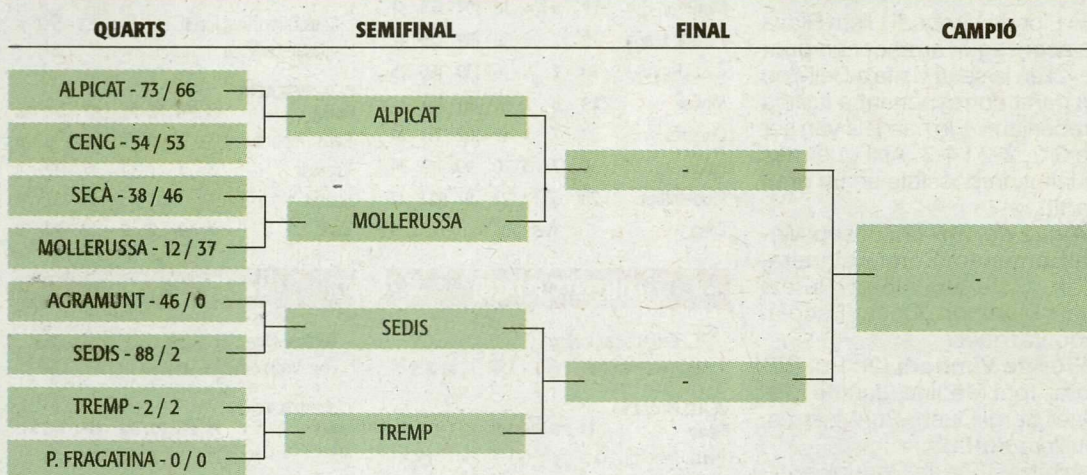

FINAL PROVINCIAL CADET FEMENÍ

DOBLET. Tots els equips a semifinals han guanyat 2-0 les eliminatòries de quarts de final.

Guanyen tots els quarts

58 MOBEL LINEA

Bonjoch (8), Creus (4), Trilla (-), Turull (4), Alavedra (4), Baró (-), Martínez (12), Castellà (26) i López (-).

35 TGN BÀSQUET B

Puigdevall (4), Garriga (4), Pérez (-), Villacorta (4), Sarroca (2), Mas (9), Sánchez (4), Riba (8) i Olivé (-).

► **CATEGORIA:** Júnior Nivell A.

► **PAR:** 12-7, 21-9, 12-10 i 13-9.

El Mobil Linea Cervera va superar el TGN Bàsquet.

Una segona meitat genial

52 GAUDÍ

Téllez (7), Alfocsa (7), Bellos (11), Piña (7), Agustí (-), Isern (2), Gice (-), Ortega (-), Barbero (4), Martol (-), Figueras (-) i Luna (14).

66 SEDIS FUSTES GRAU

Fernández (-), Gómez (19), Bullich (3), Isús (2), Gaset (3), Bastida (12), Farràs (-), Vilanova (8), Torà (2), Ramos (-) i Flores (17).

► **CATEGORIA:** Cadet Inter.

► **ÀRBITRE:** Pérez.

► **PAR:** 15-15, 14-12, 14-21 i 9-18.

El Sedis Fustes Grau va sorprendre el Gaudí, favorit.

Massa errades, derrota segura

59 Cerdanyola

Mañas (12), Sola (15), Feliu (2), Sánchez (6), Lara (2), Vilafranca (13), Arús (-), Cirunaro (4) i González (5).

42 MOBLES EGEA

Castillo (2), Piqué (5), Bademunt (6), Mòdol (3), Sementé (10), Bergadà (2), González (5), Sema (2) i Blanco (7).

► **CATEGORIA:** Cadet Inter.

► **ÀRBITRE:** Alonso.

► **PAR:** 13-7, 16-4, 14-19 i 16-12.

El Mobles Egea va cometre errades a Cerdanyola.

Campiones amb honors

68 LLEIDA ROIG

Gibert (11), Castillo (11), S. Torrelles (7), Espino (6), J. Torrelles (-), Perat (6), Oró (-), Palau (6), Egea (9) i Monge (12).

17 PONTS

Vilaró (-), Marsol (2), García (4), Portapenico (-), Mases (4), Villanueva (1), Cots (2), Canes (4), Furta (-) i Jounou (-).

► **CATEGORIA:** Infantil Promoció.

► **ÀRBITRE:** Panadero.

► **PARCIAIS:** 22-5, 32-4 i 14-8.

El campió Lleida Roig no va tindre rival en el Ponts.