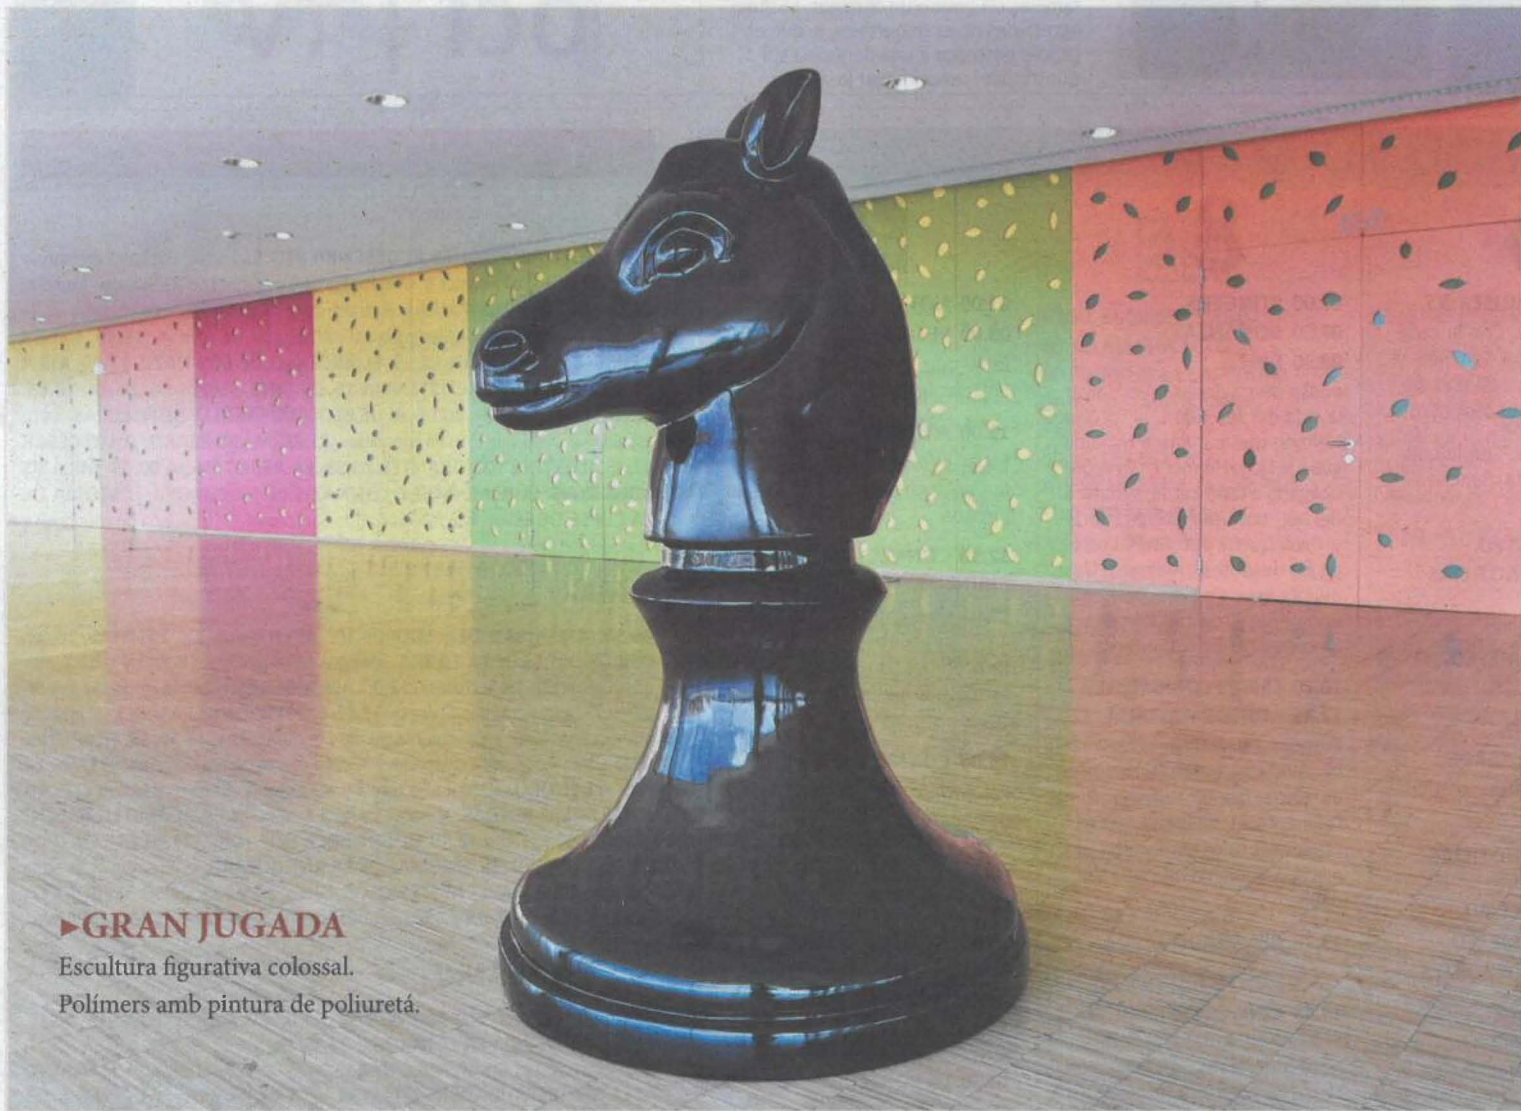

LA MAÑANA ha creat la secció 'Espai Obert' per divulgar i promoure l'obra de tots els artistes lleidatans. Està a disposició dels creadors i les seves disciplines. Aquest diari respecta totes i cadascuna de les obres publicades. No obstant, no es fa responsable de l'estil, forma i contingut publicat pels artistes que hi prenen part.

| www.rubenaranda.com | rubenaranda@rubenaranda.com | [@rubenarandaescultor](https://www.instagram.com/rubenarandaescultor) |

► GRAN JUGADA

Escultura figurativa colossal.

Polímers amb pintura de poliuretá.