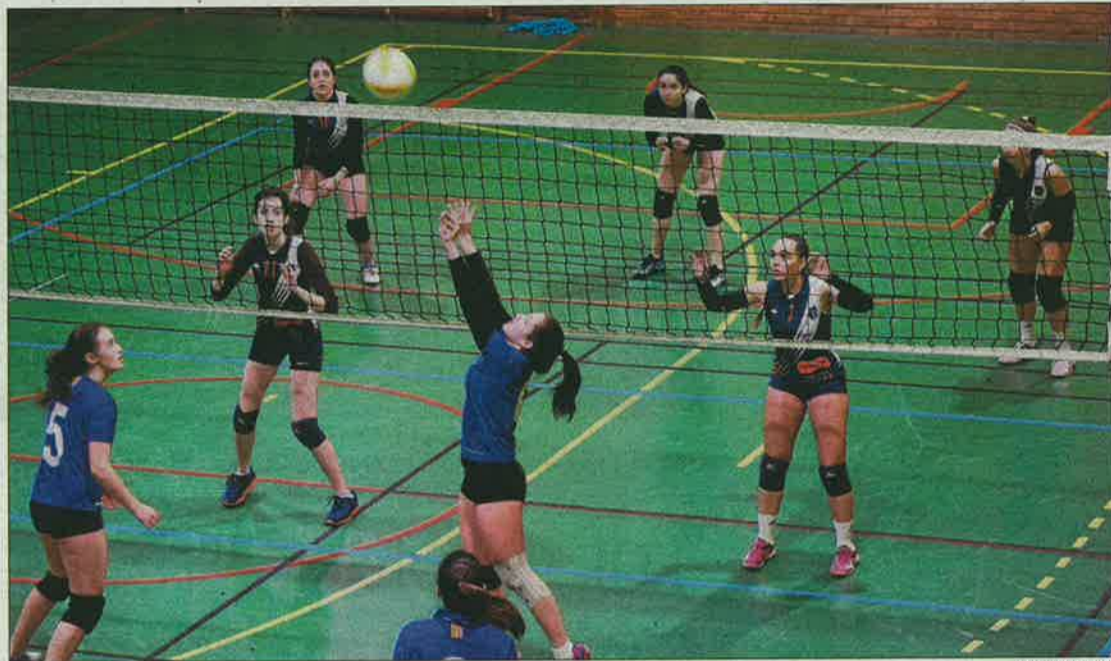

Vòlei

Cecell Lleida

Riba, Vidigal, Ares Novell, Garcia, Aran, Prunera, Lara, Roure, Marta Novell, Mari, Domingo, Prosh, Argiles i Huertas.

3

1

Monjos

Villarejo, Navarro, Duque, Carbó, Punilla, Danilas, Lauzara, Hernández, Salmerón.

SEGONA JUVENIL FEM. (ASCENS)
Àrbitre: Jordi Bosch García.
Parcials: 25-23, 13-25, 25-20, 25-23.

Donen el primer pas cap a l'ascens

EL CECCELL LLEIDA SAP AIXECAR-SE DESPRÉS DE L'ENSURT DE LA SEGONA MÀNEGA I ACABA SUPERANT EL MONJOS AL JOAN ORÓ

Lleida. Amb un gran inici en el primer set (25-23) i una petita davallada en el segon (13-25), el juvenil B del Camp Escolar va saber treure endavant el compromís davant del Monjos en l'inici de la fase d'ascens.

Derrota del cadet B

El cadet B del Camp Escolar ca caure derrotat davant el Monjos en l'inici de la segona fase al Joan Oró (1-3) amb parcials de 25-21, 28-30, 22-25 i 17-25.

Cecell: Pérez, Bellostas, Blázquez, Esteve, Navarro, Lafuente, Bonet, Salvador, Puig, Labat, Alfranca, Pallejà.

Monjos: Montfort, Fenollosa, Montejano, Junyent, Catakán, Montes, Pons, Serrano.

Un intent de rematada del Cecell Lleida davant del Monjos al Joan Oró.

El Camp Escolar no falla

Cecell Lleida 3

Solsona, Puig, Cruz, Pelay, Miguel, Muñoz, Aduku, Pena, Biosca, Mateu i Sans.

Granollers 1

Campos, Girbau, Sánchez, Llorente, Rubio, Pavón, Pérez, Olivenza, Martínez, Fernández i Vera.

PRIMERA INFANTIL FEMENINA

Àrbitre: Óscar Marino Rodríguez.

Parcials: 25-19, 25-20, 21-25, 25-10.

Lleida. Amb un petit ensurt al tercer set i una demolidora resposta al quart, l'infantil A del Cecell va començar fort la fase d'ascens al Joan Oró davant el Granollers.

Primer pas per a la permanència

Sabadell 1

Rialp, Olid, Velázquez, Garcia, Chaloubi, Llagostera, López, Palomo, Puig, Ruiz i Zaurín.

Claver 3

Agustí, Gómez, Aldabó, Sánchez, Canal, Labat, Coscolluela, Martí, Comella, Roig, Martínez de Sarasa.

PRIMERA INFANTIL FEMENINA

Àrbitre: Jorge Zachosy-Nowak.

Parcials: 15-25, 25-20, 24-26, 24-26.

Sabadell. Amb dos últims sets d'infart i molt ben lluitats, el Claver va començar força bé la fase per a la permanència i va demostrar molta fortalesa mental per guanyar el partit.

...I van començar guanyant

Panteres Grogues 3

Steenbrugge, Salazar, Torres, Meyer, Márquez, Niewara i De Trinchera.

Alpicat 0

Julia Gasió, Judit Lupiáñez, Aldana Atamaniuk, Maria Rabasa, Laura Las-cortez, Sara Elcacho, Judit Uriach, Sara Quejido i Mònica Bosque.

SEGONA CATALANA FEM.

Àrbitre: Marta Cruzera.

Parcials: 15-25, 25-17, 25-16 i 25-22.

Barcelona. Malgrat l'esperançador inici al guanyar el primer set (15-25) al pavelló Can Ricart, l'Alpicat després no va poder aguantar el ritme de les barcelonines i va patir la primera ensopegada en la seua lluita per aconseguir la permanència.

SEGONA JUVENIL FEM (A-2)

Salou-Sant Cugat Vermell' 0-3
Hospitalet-Molins 3-0
Barberà-SIC24 Balàfia 0-3
Sant Cugat Negre-Ametlla 3-2

Equip	EJ	EG	EP	PF	PC	Pts
Hospitalet	1	1	0	3	0	3
Balàfia	1	1	0	3	0	3
St. Cugat V.	1	1	0	3	0	3
St. Cugat N.	1	1	0	3	2	2
Ametlla Vallés	1	0	1	2	3	1
Salou	1	0	1	0	3	0
Barberà	1	0	1	0	3	0
Molins	1	0	1	0	3	0

SEGONA JUVENIL FEM (P-3)

Gavà-Sant Fruitós 3-2
Escola Pia-Arenys 2-3
Sant Just-Montserrat 1-3
Viladecans-Claver 3-2

Equip	EJ	EG	EP	PF	PC	Pts
Montserrat	1	1	0	3	1	3
Arenys	1	1	0	3	2	2
Gavà	1	1	0	3	2	2
Viladecans	1	1	0	3	2	2
Claver	1	0	1	2	3	1
Sant Fruitós	1	0	1	2	3	1
Escola Pia	1	0	1	2	3	1
Sant Just	1	0	1	1	3	0

TERCERA JUVENIL FEM (A-4)

Cerdanyola-Sant Cugat 2-3
Col. Alemán-Torredembarra . . . . .
Roquetes-Barberà 0-3
Cecell Lleida-La Palma 0-3

Equip	EJ	EG	EP	PF	PC	Pts
La Palma	1	1	0	3	0	3
Barberà	1	1	0	3	0	3
Sant Cugat	1	1	0	3	2	2
Cerdanyola	1	0	1	2	3	1
Torredembarra	0	0	0	0	0	0
Col. Alemán	0	0	0	0	0	0
Roquetes	1	0	1	0	3	0
Cecell Lleida	1	0	1	0	3	0

PRIMERA CADET MASC. (C)

O Sole Mio Balàfia-V. Hebron . . .0-3
Olot-Mataró 3-1
Monjos-Sabadell 0-3

Equip	EJ	EG	EP	PF	PC	Pts
Vall d'Hebron	1	1	0	3	0	3
Sabadell	1	1	0	3	0	3
Olot	1	1	0	3	1	3
Mataró	1	0	1	1	3	0
Monjos	1	0	1	0	3	0
Balàfia	1	0	1	0	3	0

PRIMERA CADET FEM (C)