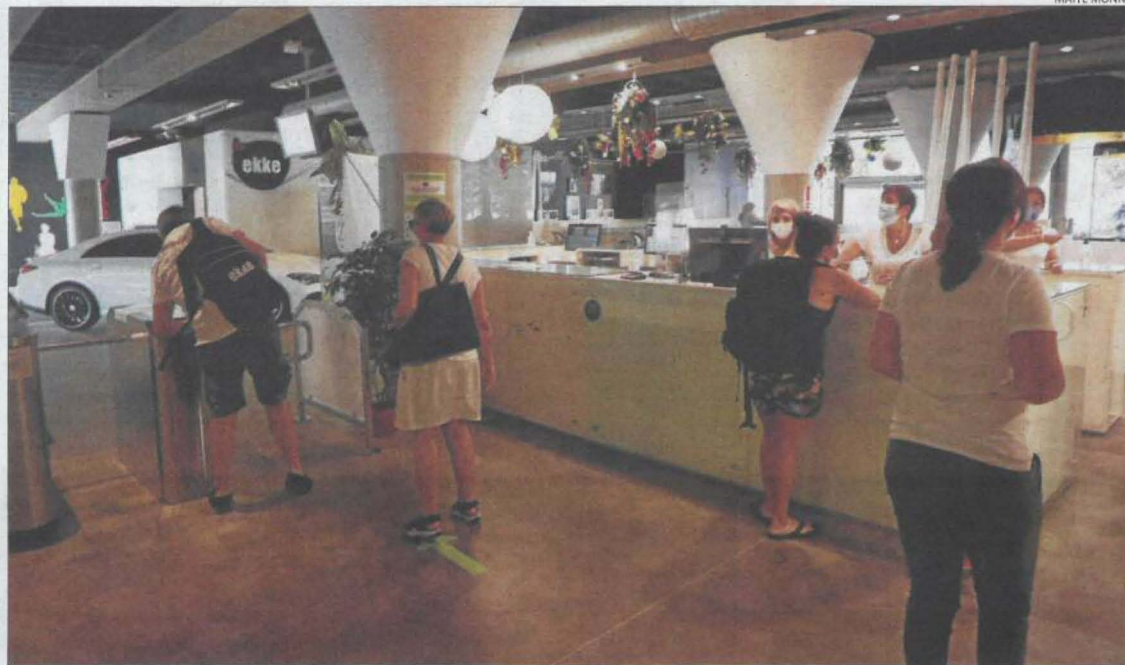

INSTAL·LACIONS ELS EFECTES DEL CORONAVIRUS

Tancament contra el Covid-19

Ekke decideix clausurar les seues instal·lacions davant l'increment dels contagis a Lleida || El gimnàs Trèvol no descarta fer el mateix

J.C. MONGE

LLEIDA | L'augment dels contagis per coronavirus a Lleida ha portat al club Ekke a tancar de nou les seues instal·lacions, un tancament preventiu concretat ahir "per prudència i responsabilitat", explicava Pep Castarlenas, responsable de la instal·lació. "La situació sanitària de la nostra ciutat s'ha agreujat en els últims dies, per això, i considerant que la nostra prioritat màxima és fomentar i salvaguardar la salut de tots els que formem la família Ekke Viding (socis i treballadors), i de tota la població en general, hem pres la prudent decisió de tancar preventivament la nostra instal·lació a partir de les 17.00 d'avui 8 de juliol", va anunciar a la seua pàgina web.

"Ho hem anat madurant durant la setmana, veient l'augment de contagis. Sent un espai públic hi ha un risc exponencial perquè és evident que això va a més cada dia", afegia Castarlenas. "Ha estat una decisió molt dura, perquè havíem gastat diners i energies a prendre totes les mesures possibles hagudes i per haver per minimitzar el risc de contagis, però amb la nova situació hem pensat que el més prudent era tancar."

Castarlenas va explicar que els usuaris havien estat comprensius amb el tancament. "tothom ens ho ha agraït i fins

MAITE MONNE

Usuaris de l'Ekke, ahir davant del taulell de l'entrada de la instal·lació.

i tot alguns marxaven plorant", explicava. Encara que Ekke va prendre la decisió pel seu compte, també va informar d'això a les diferents administracions que "han vist que era una bona decisió", afegia.

Un altre dels grans centres esportius de la ciutat, Trèvol, també està valorant la possibilitat de tancar de forma preventiva. "Hem mantingut una reunió sobre això i no descartem tancar, però voldríem comunicar-ho amb temps", va explicar Maria Campos.