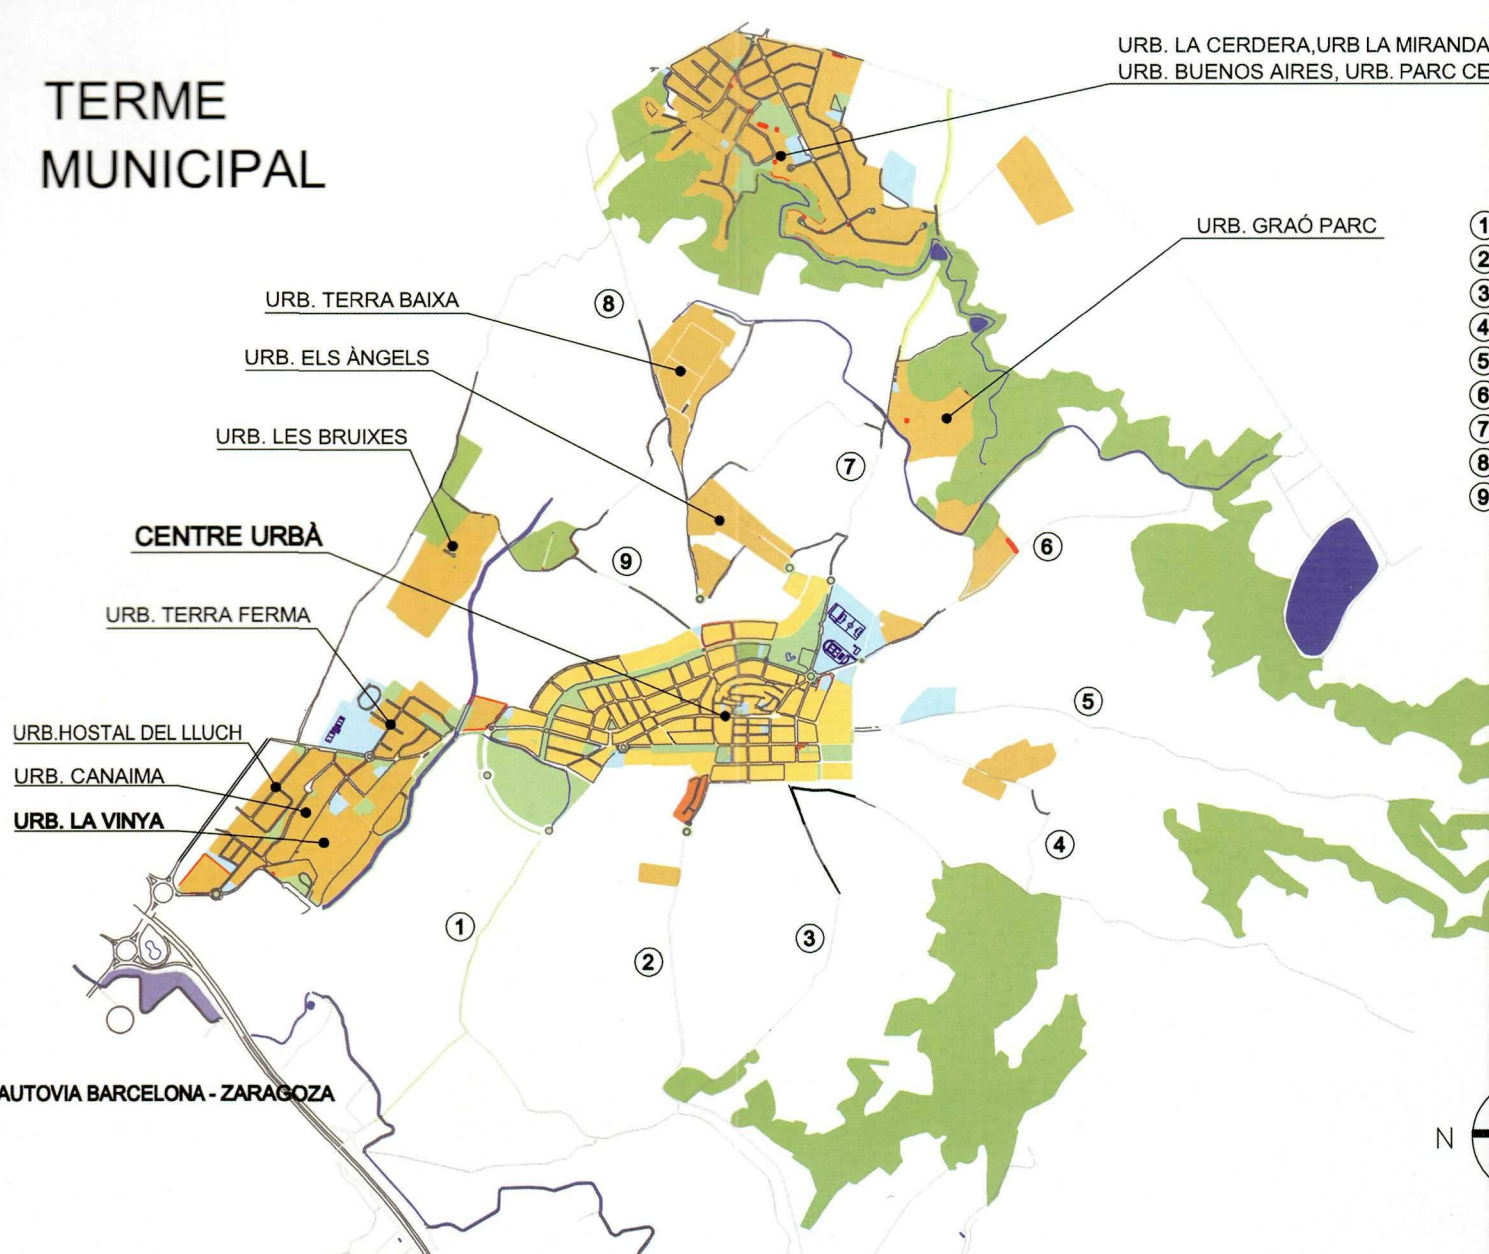

## NUCLI URBÀ

1

2

3

Alguaire Camí	E2	Concòrdia de la C.	D2	Farraginals dels C.	D3/E3	Llobera C.	C2/D2
Balmes Filòsof C.	B2	Coma de la Camí	E2	Gaudi Pl.	E2	Lluís Companys C.	A2/E1
Bassa de la Camí	D2	Doctor Serés Pl.	B2	Garrigues C.	B2	Major C.	D2/E2
Bosc C.	E1	Doctor Fleming Pl.	B2/C2	Horta del C.	D2/D3	Malpartit de C	F1
Bruixes de les, Camí	C1	Delícies C.	D2	Horts dels Camí	C3	Mercè de la C.	D2/E2
Calvari C.	E2	Diputació C.	B2	Joaquím Costa C.	C2	Mirador C.	D1
Catalunya Pl.	E2	D'Orient C.	D3/E3	L'Església Pl.	D2	Mossèn Cinto C.	D1/E1/C2
Centre del C.	D2	Enric Granados C.	C2/E2	Lleida C.	A2/D2	Mossèn Pere C.	D2/D3

## TERME MUNICIPAL

1  
2  
3  
4  
5  
6  
7  
8  
9

**URB. BUENOS AIRES, URB. PARC CENTRAL, URB. LA CERDERA, URB. LA MIRANDA**

- C° del Pont de Püell
- C° de Torrefarrera
- C° de Rovinats
- C° de la Coma
- C° de Alguaire
- C° de Malpartit
- C° del Graó
- C° de Raimat
- C° de les Bruixes

## URB. TERRA BAIXA