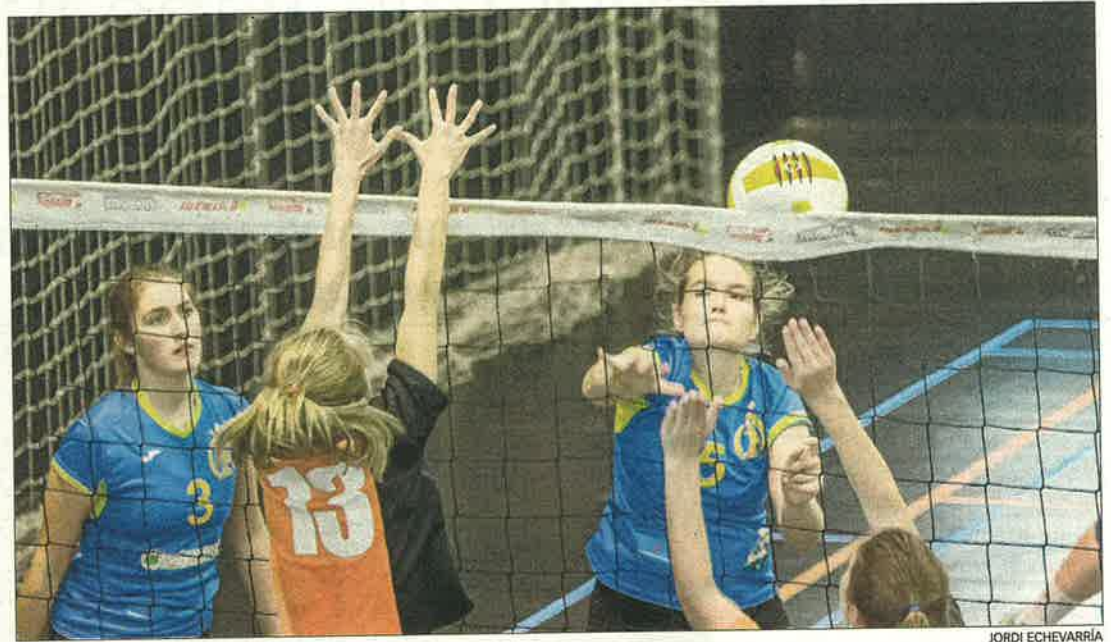

CLASSIFICACIÓ

Equip	EJ	EG	EP	PF	PC	Pts
Sant Martí	3	3	0	9	0	9
Balàfia	4	3	1	9	5	9
SPSP	2	2	0	6	0	6
Roquetes	3	2	1	6	5	6
Barberà	3	1	2	5	6	3
Monjos	4	0	4	2	12	0
Igualada	3	0	3	0	9	0

PRIMERA JUVENIL FEM.

Sant Cugat-Premià Dalt.....	3-1
Sant Esteve-Sabadell.....	1-3
Lloret-Hoy Voy Cecell.....	0-3
Esplugues-Mataró.....	3-0

CLASSIFICACIÓ

Equip	EJ	EG	EP	PF	PC	Pts
Sant Cugat	5	5	0	15	2	15
Esplugues	5	4	1	13	3	12
Premià Dalt	5	4	1	13	6	11
Cecell Lleida	5	2	3	9	9	7
Mataró	5	2	3	7	11	6
Sabadell	5	2	3	6	11	6
Sant Esteve	5	1	4	5	13	3
Lloret	5	0	5	2	15	0

SEGONA JUVENIL FEM.

SPSP-SIC24 Balàfia.....	2-3
Claver-Cecell Lleida.....	2-3
Salou-Vilafranca.....	3-0
Sant Just-Monjos.....	1-3

CLASSIFICACIÓ

Equip	EJ	EG	EP	PF	PC	Pts
Salou	5	4	1	13	3	12
Vilafranca	5	4	1	13	5	12
Balàfia	5	3	2	13	9	10
Cecell Lleida	5	3	2	10	10	7
SPSP	5	1	4	5	14	3
Sant Just	5	1	4	4	13	3
Claver	5	0	5	5	15	2

TERCERA JUVENIL FEM.

Torredembarra-Cunit.....	3-0
Vilafranca-Cubelles.....	3-0
Roquetes-Cecell Lleida.....	3-0

CLASSIFICACIÓ

Equip	EJ	EG	EP	PF	PC	Pts
Roquetes	4	4	0	12	3	11
Torredembarra	5	4	1	13	6	11
Vilanova	4	3	1	9	6	8
Cecell Lleida	4	1	3	7	9	5
Vilafranca	4	1	3	6	9	4
Cubelles	5	1	4	6	13	4
Cunit	4	1	3	4	11	2

Claver	0	3	Cecell Lleida
Acebrón, Pàmpol, Villena, Mercader, Muñoz, Guardiola, Justrubó, Beneite, Sala.			Pérez, Strugaru, Blázquez, Esteve, Navarro, Lafuente, Bonet, Puig, Labat, Pallejá, Salvadó.
SEGONA CADET FEMENINA			
Àrbitre: Pau Banda.			
Parcials: 14-25, 15-25, 15-25.			

JORDI ECHEVARRIA

Un intent de bloqueig d'una jugadora del Claver al Juanjo Garra.

Decideix la recepció

EL CAMP ESCOLAR S'EMPORTA EL DERBI CADET

Lleida. El derbi lleidatà de la Segona Cadet femenina va caure del costat del Cecell Lleida d'una manera més fàcil del que a priori s'esperava. Les visitants van imposar el seu millor atac al Juanjo Garra

ajudat, a més a més, d'un servei més resolutiu i d'una recepció impecable que va trencar els esquemes de les col·legials, que no van saber mai com entrar en el partit, havent, així, d'anar sempre a

remolc en el marcador, amb el desgast que això suposa. Els tres sets van ser molt similars, amb igualtat en els primers punts i després estirada del Camp Escolar fins a emportar-se'l de manera fàcil.

L'Alpicat cadet ja és segon

Salou **0**

Gutiérrez, Castro, Gracia, Jardí, Laucuc, Martínez, Rescalvo, Ruiz, Tobar.

Alpicat **3**

Ortiz, Batlle, Céspedes, Fernández, Lamora, López, Susi, Valentines, Vall-Llobera, Yarema.

PREFERENT CADET FEMENINA

Àrbitre: Marc Ramírez.

Parcials: 19-25, 12-25, 19-25.

Salou. Gran i productiva victòria de l'Alpicat Vòlei cadet, que va resoldre amb tota solvència la visita a Salou en tres sets, sense gaires complicacions, i que deixa les lleidatanes segones.

Amb un tercer set maratonian

INEF Lleida **3**

R. González, Arguedas, Roig, Rabassa, Arasanz, M. González, Bosch, Hlleno, Isanta, Medero, Sepúlveda, García.

Barça **0**

Alemany, Maynés, Busquets, Vives, Funes, Minaya, Morcillo, Martínez, Sanchís, Rosa, Pniewsky, Jurado, Jordan.

PRIMERA CATALANA MASC.

Àrbitre: Francisco Leguizamón.

Parcials: 25-1, 25-20, 34-32

Lleida. Treballadíssima victòria del líder invicte INEF Lleida davant del segon classificat, un Barça que va plantar cara a la Caparrella sobretot en un tercer set inacabable: 34-32.

Amb només set i una lesionada

Escola Virolai **3**

Toutain, Margarit, Rivera, Reche, Fernández, Del Alamo, Sánchez, Canais, Planas, Vivancos, Ventosa, Dolc.

Alpicat **1**

Sara Elcacho, Julia Gasion, Laura Lascortz, Cecilia Gilart, Sara Quejido, Marta Arasanz, Aldana Atamaniuk.

SEGONA CATALANA FEM.

Àrbitre: Patricia Gislène.

Parcials: 25-19, 21-25, 25-7, 25-0.

Barcelona. Partit impossible per a l'Alpicat, que es va desplaçar amb set jugadores i que en el tercer set se li va lesionar la col·locadora. D'aquí el contundent 25-0 de la quarta mànega.

Cara i creu. El London Cafe Balafia guanya a la pista de l'SPSP (15-25, 19-25 i 15-25) i el Grin At Me Balafia cau a Salou (3-2)