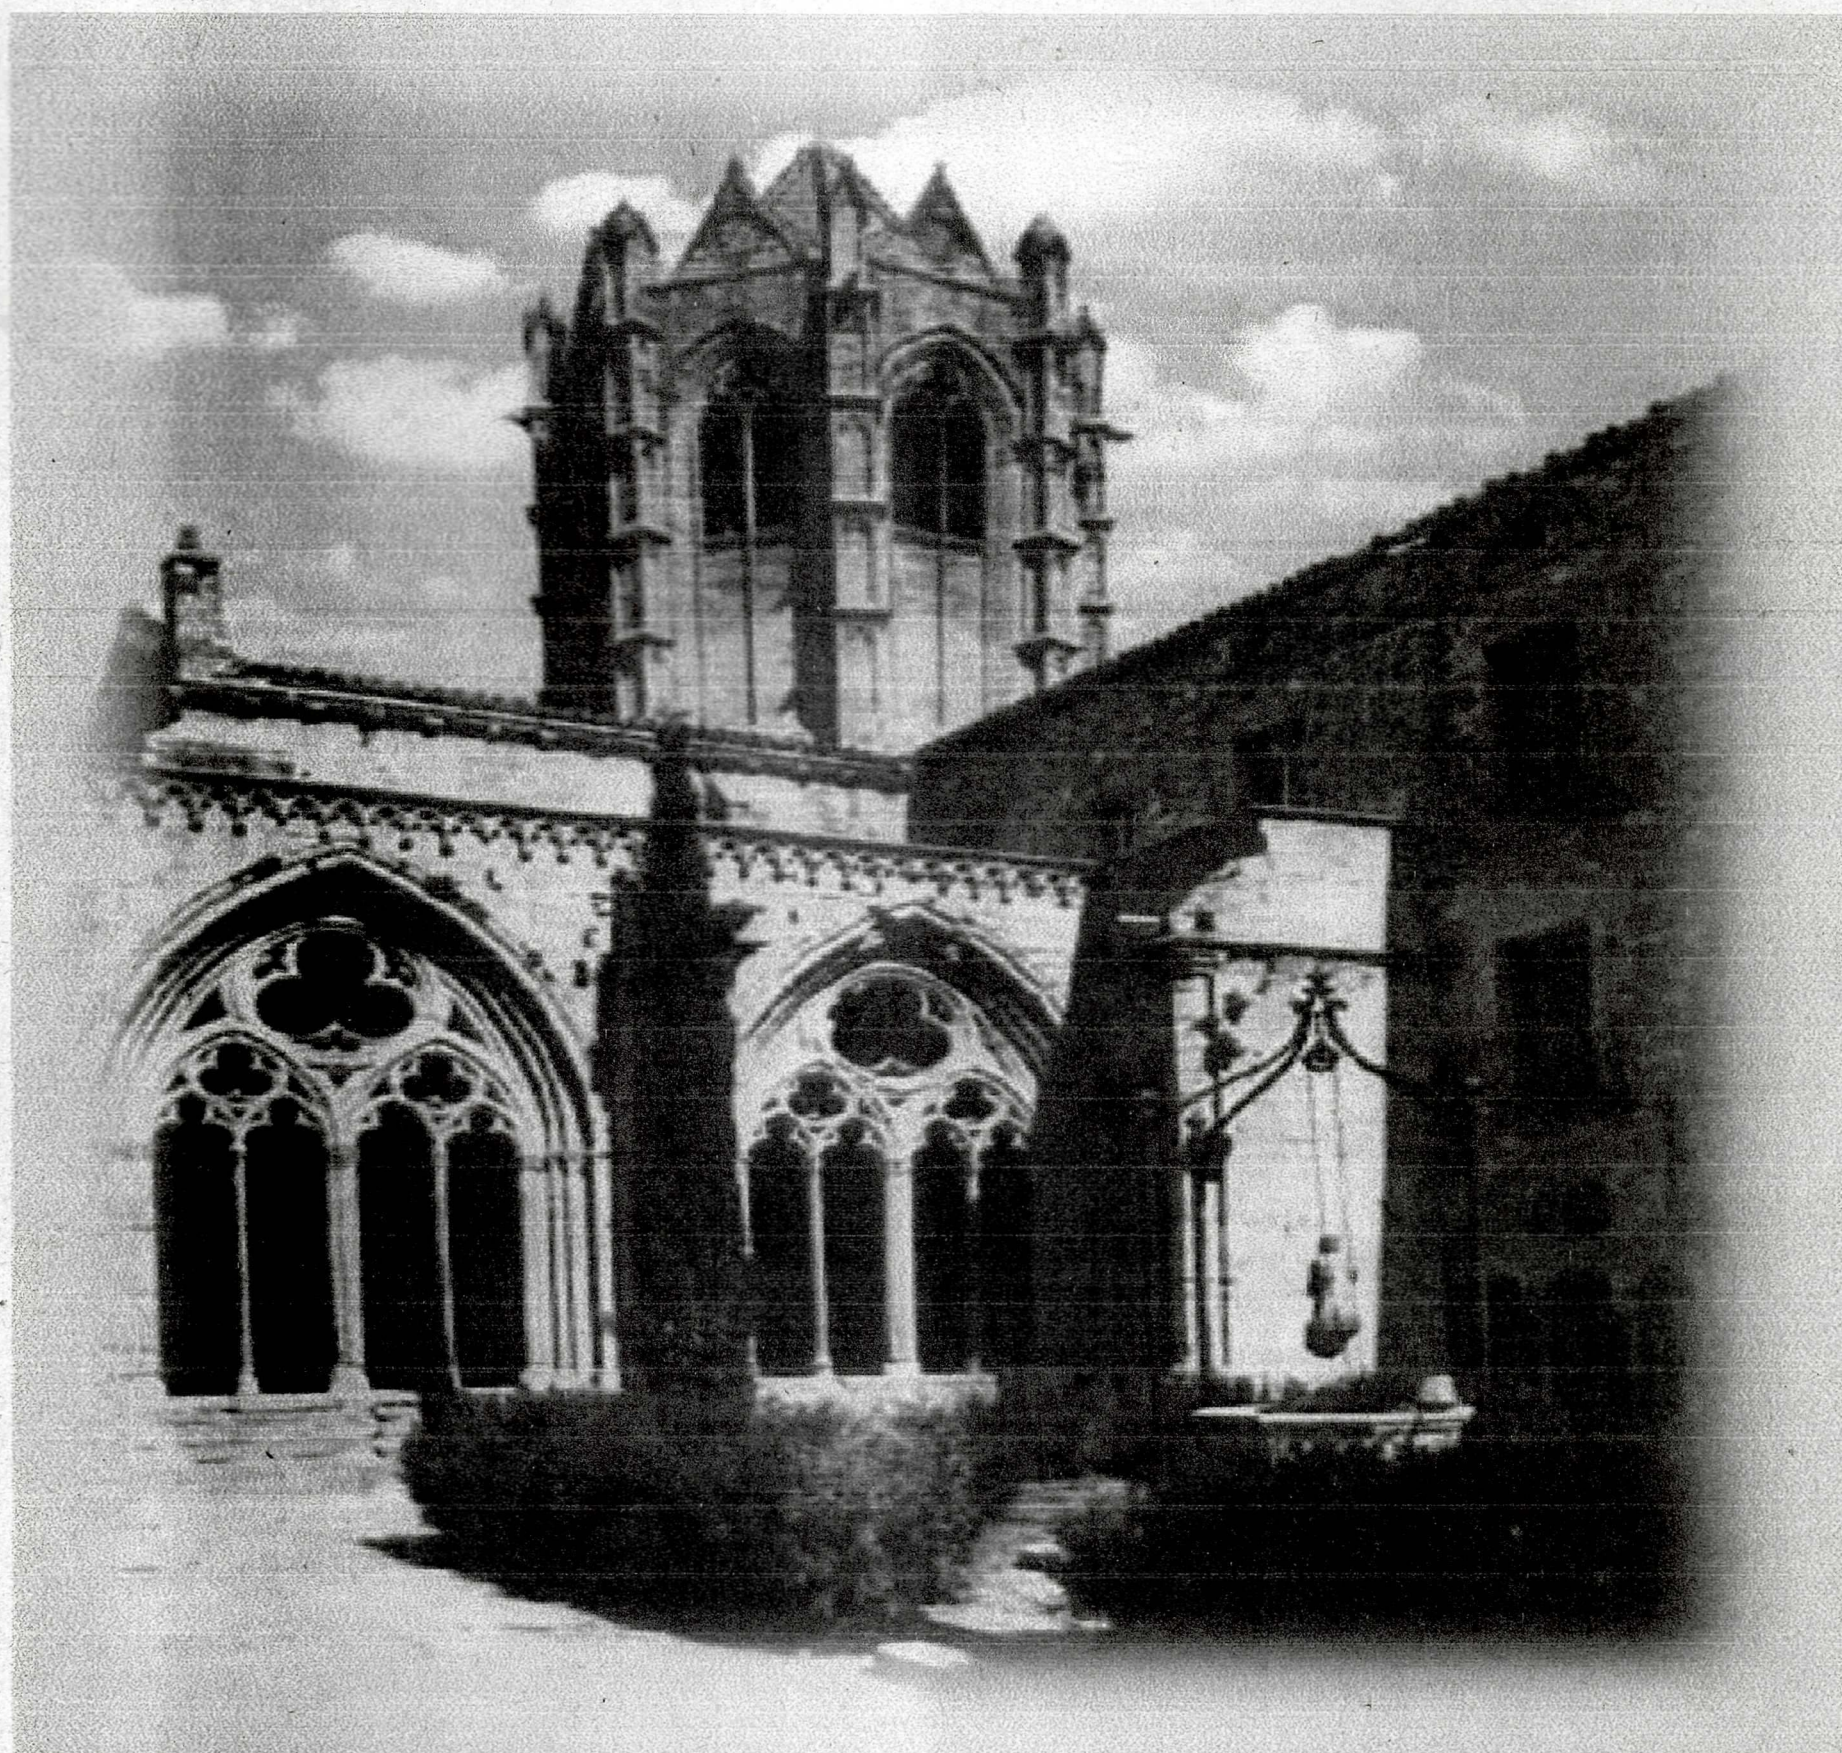

1ª SORTIDA RUTA DEL CÍSTER

REIAL MONESTIR SANTA MARIA DE VALLBONA 22 D'OCTUBRE DE 2006

EN LA SORTIDA TAMBÉ ES FARAN LES SEGÜENTS VISITES D'INTERÉS

VERDÚ : MUSEU DE JOGUETS I AUTÒMATS

GUIMERÀ : CONJUNT MONUMENTAL D' INTERÉS HISTÒRIC