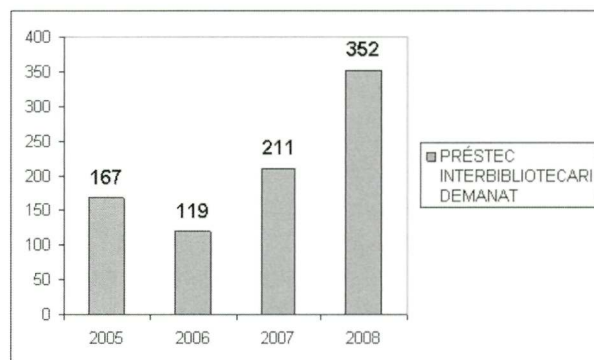

També podem comprovar que en aquests anys hi ha un augment de 9.280 documents més prestats al 2008 respecte de l'any d'inici d'aquest seguiment de funcionament de la biblioteca.

Els següents gràfics corresponen al funcionament del **préstec interbibliotecari**.

Aquest servei que ofereix la biblioteca consisteix a demanar el document de què no disposa la biblioteca a una altra biblioteca del Sistema de Lectura Pública de Catalunya. I a l'inrevés, a deixar documents que tenim disponibles a la nostra biblioteca a lectors d'altres biblioteques de Catalunya. Aquest servei permet compartir els fons de totes les biblioteques i posar-ho a l'abast de qualsevol lector de qualsevol localitat que disposi de biblioteca o bibliobús.

El primer gràfic reflecteix el **préstec interbibliotecari demanat** per la Biblioteca Sant Bartomeu a altres biblioteques.