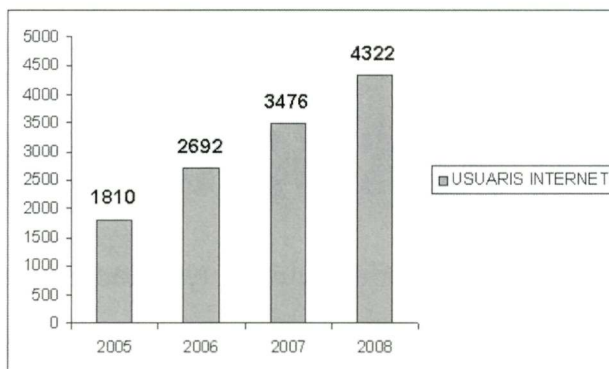

A través d'aquests gràfics que us

presentem, podeu veure les dades de manera visual.

La primera dada és sobre els **carnets de lectors** que els habitants del nostre municipi demanen per tal de poder endur-se documents en préstec a casa.

L'any 2005 se'n van fer molts d'un sol cop al realitzar la informatització de la biblioteca. És per això que hem deixat en blanc la dada corresponent a aquest any.

A agost de 2009 el número de carnets és de 2320.

El segon gràfic correspon al número d'**usuaris que han utilitzat el servei de préstec**.

Podem comprovar que hi ha un augment progressiu en 4 anys, amb 2.547 usuaris més a 2008 respecte del 2005.

El tercer gràfic correspon al número d'**usuaris que han utilitzat el servei d'internet i d'ofimàtica**.