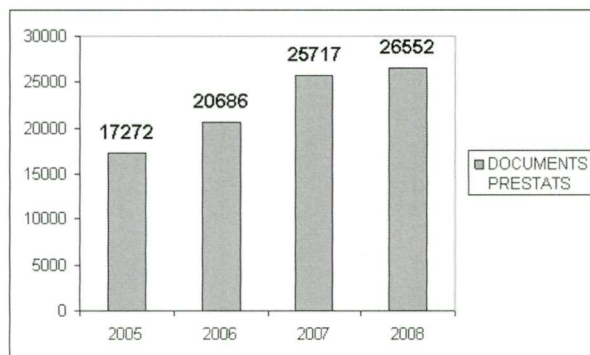

En l'actualitat, a 31 d'agost, el fons de la biblioteca és de 22.000 documents.

El cinquè gràfic reflecteix el **número de documents prestats** en aquest període.