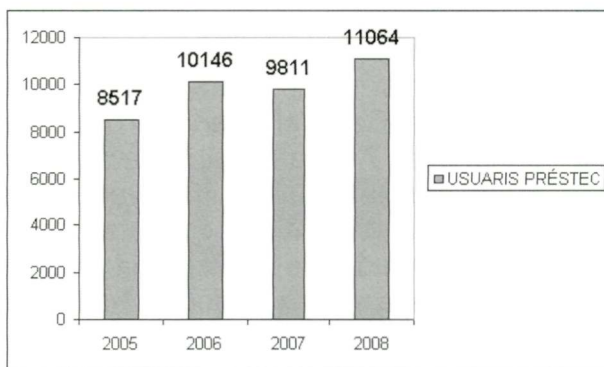

L'any 2005 se'n van fer molts d'un sol cop al realitzar la informatització de la biblioteca. És per això que hem deixat en blanc la dada corresponent a aquest any.

A agost de 2009 el número de carnets és de 2320.

El segon gràfic correspon al número d'**usuaris que han utilitzat el servei de préstec**.

Podem comprovar que hi ha un augment progressiu en 4 anys, amb 2.547 usuaris més a 2008 respecte del 2005.

El tercer gràfic correspon al número d'**usuaris que han utilitzat el servei d'internet i d'ofimàtica**.