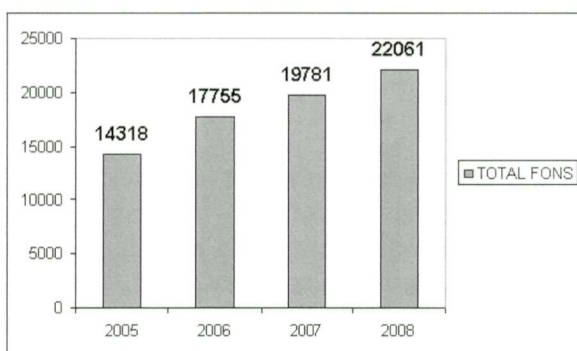

L'any 2005 se'n van fer molts d'un sol cop al realitzar la informatització de la biblioteca. És per això que hem deixat en blanc la dada corresponent a aquest any.

A agost de 2009 el número de carnets és de 2320.

El segon gràfic correspon al número d'**usuaris que han utilitzat el servei de préstec**.

Podem comprovar que hi ha un augment progressiu en 4 anys, amb 2.547 usuaris més a 2008 respecte del 2005.

El tercer gràfic correspon al número d'**usuaris que han utilitzat el servei d'internet i d'ofimàtica**.

També podem apreciar un augment progressiu. En 4 anys s'han guanyat 2.512 usuaris.

El quart gràfic ens mostra el **fons bibliogràfic** de què disposa la biblioteca, amb tot tipus de material (llibres, CD-Rom, DVD, CD i revistes).