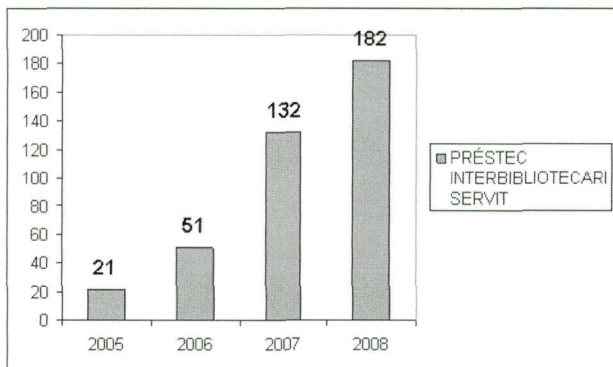

En aquest darrer gràfic veiem el **préstec interbibliotecari servit** des de la nostra biblioteca a altres biblioteques catalanes.

Esperem que us veieu reflectits en aquestes estadístiques gràfiques, ja que molts lectors d'aquesta revista tenen el carnet de la biblioteca, han fet ús del servei de préstec de documents, han utilitzat el servei d'internet i ofimàtica o algun cop han fet ús del servei de préstec interbibliotecari. **L'any 2008 van utilitzar el servei de la biblioteca 19.542 persones** i és per això que us donem les gràcies. Així mateix, animem a tots aquells que encara no coneixeu les nostres instal·lacions a què ens vingueu a conèixer.

*Neli i Mari Carme
Biblioteca Sant Bartomeu*

19è Concurs de contes i dibuixos

19è Concurs de contes i dibuixos de Nadal: índex de premiats

El passat desembre la biblioteca va celebrar la dinovena edició del tradicional concurs de contes i dibuixos de Nadal. A continuació us informem dels guanyadors de l'edició de 2008.

6 anys

premis

Nom i cognom

1. 1r premi Anna Gorgues Clivillé
   2n premi Aïna Comella Hortet
   3r premi Maria Espinosa Prats

CATEGORIA DIBUIX

1-3 anys

premis

Nom i cognom

1. 1r premi Judith Prim Masanés
   2n premi Paula Justo Gili
   3r premi Maria Bermúdez Navarro

4 anys

premis

Nom i cognom

1. 1r premi Júlia Pompido Bagué
   2n premi Alba Guàrdia Nolla
   3r premi Marc Escuer Gilart

5 anys

premis

Nom i cognom

1. 1r premi Paola Monfort Gracia
   2n premi Aleix Calderón Jové
   3r premi Sílvia García Castro

CATEGORIA CONTES

De 7 a 8 anys

premis

Nom i cognom

1. 1r premi Lluís Albets Serrano
   2n premi Roger Llurda Marí
   3r premi Marta Fuster Beneded

9 anys

premis

Nom i cognom

1. 1r premi Núria López Raich

De 10 a 12 anys

premis

Nom i cognom

1. 1r premi Àngels Llurda Marí
   2n premi Marta Gilart de Dios
   3r premi Cecília Gilart de Dios
   3r premi Vicenç Albets Serrano