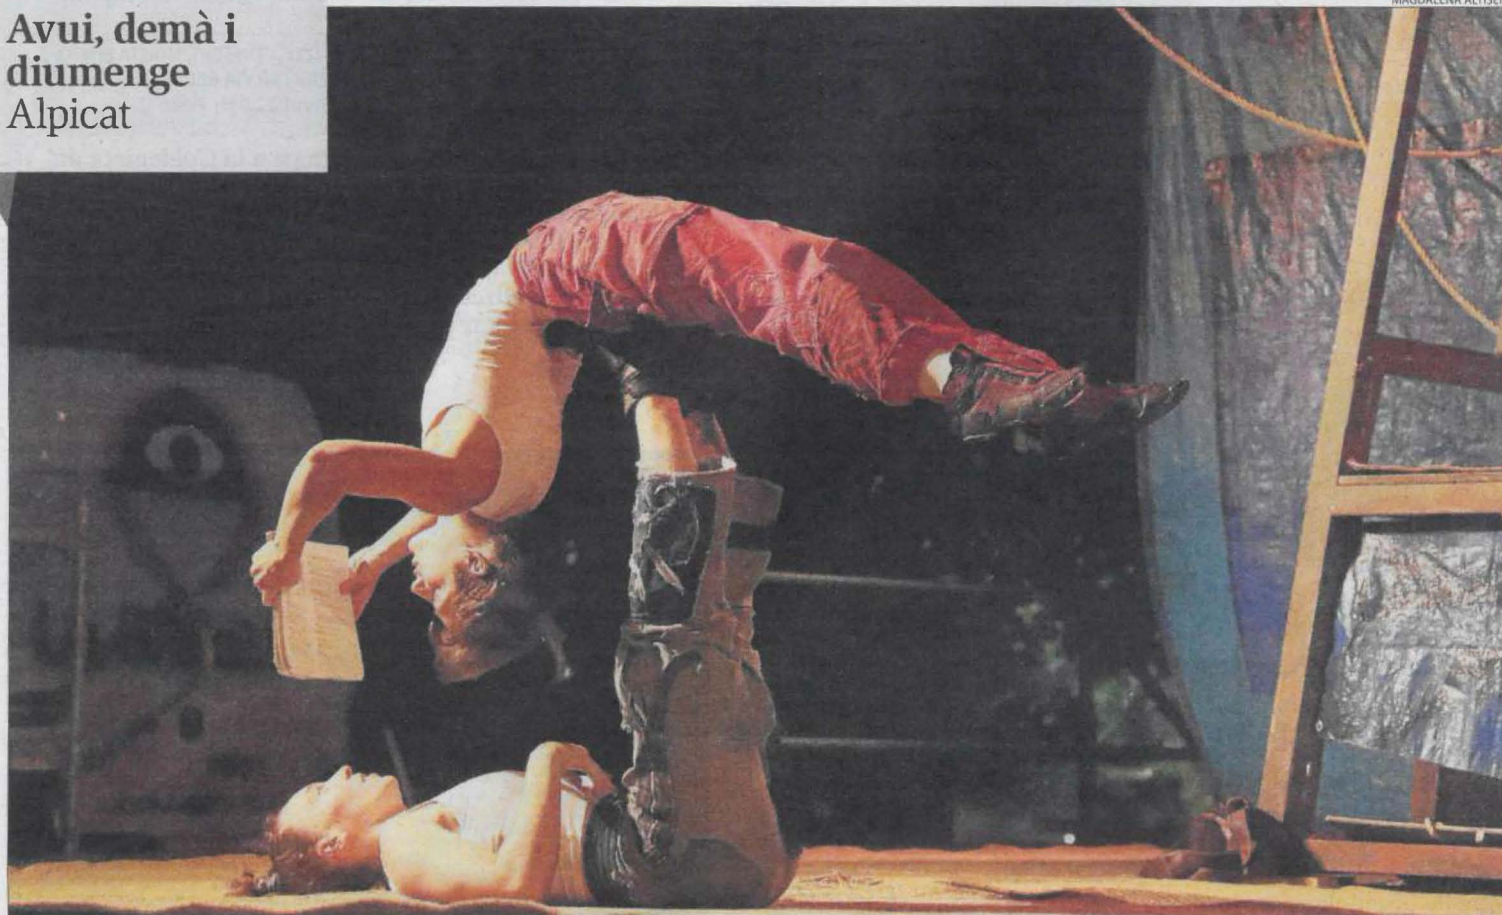

ON *anem*

Avui, demà i diumenge
Alpicat

MAGDALENA ALTISENT

El circ regna a Alpicat

Festival. L'onzena edició del Circ Picat presenta una vintena de funcions durant tot el cap de setmana, a més d'una jornada matinal de tallers diumenge vinent

El festival de circ i arts en viu Circ Picat omplirà diferents racons d'Alpicat d'espectacles d'una àmplia varietat de disciplines al llarg de tot el cap de setmana. En total, fins a divuit companyies, dotze de les quals catalanes, actuaran en el certamen després de l'estrena d'ahir amb la funció *Amal* de la companyia lleidatana La Baldufa (vegeu la pàgina 35),

Redondo des del migdia fins a la mitjanit. Diumenge vinent, el certamen organitzarà una jornada matinal de tallers amb l'espai de joc i moviment lliure per a nens *Espai Melic*, un taller de circ de *Sac Espectacles* i un taller d'iniciació a l'equilibri i corda fluixa impartit per l'equilibrista *Andrej Tomse*. El Circ Picat tancarà amb mitja dotzena més d'espectacles durant