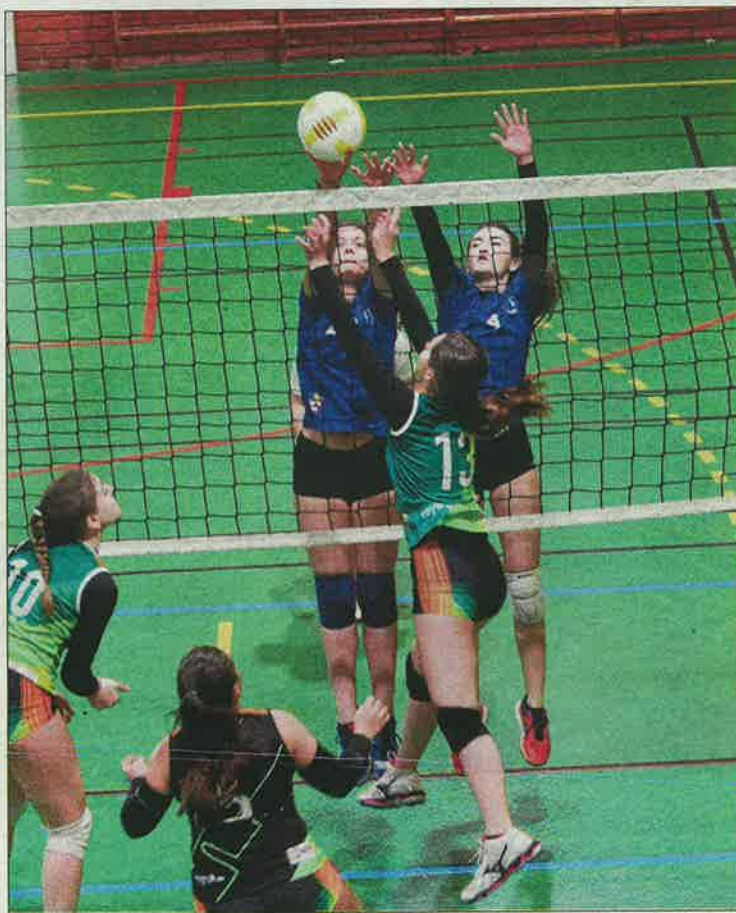

El líder mana al Joan Oró i sotmet el Cecell

TOT I PERDRE EL PRIMER SET, EL SIC24 BALÀFIA ES MOSTRA MÉS FORT I GUANYA EL PARTIT

Lleida. El Sic24 Balàfia va demostrar per què és el líder de la segona juvenil i es va emportar la victòria en el derbi amb el Cecell Lleida. No va ser un triomf fàcil, tot i que el duel no va tenir gaire intensitat, després de perdre el primer set, però les visitants es van saber refer adequadament.

Infantil masculí

El Bioaire Balàfia no va tenir gaire ocions al Juanjo Garra, al primer partit després de les vacances nadalenques, amb un Barça que, malgrat partir en els dos primers sets, va ser superior.

Balàfia: Cuerda, Duch, Martínez, Ripoll, Sebe, Vázquez, Vicor, Zucar.

Barça: Pérez, Cors, Reverte, Córdoba, Julve, Avellaneda, Morató, Valles, Crespo, Nuéz, Rodríguez, Torrellas.

Àrbitre: Òscar Leguizamón.

Parcials: 21-25, 22-25 i 14-25.

Infantil femení

En un partit posterior, el Balàfia Claver es va oblidar de la derrota davant el Cecell, i va superar clarament el Torredembarra.

Balàfia: Ruiz, Torres, Borbon, Esuerra, Cabanillas, Claveria, Masip, Porcel, Ribes, Sabate, Varela.

Torredembarra: Clua, Resasco, Pala, Charles, Panadés, Aznar, Aguinaco, Flores, Jansa, Chaparro.

Parcials: 25-13, 25-10 i 25-19.

Bioaire Balàfia perd al Juanjo Garra amb el Barça en tres sets: 21-25, 22-25 i 14-25

El Balàfia Claver infantil femení carrega piles davant el Torredembarra

Un punt guanyador del Cecell davant el Sic24 Balàfia.

PRIMERA CATALANA FEM

Blume-Rubí	3-0
Monjos-Sant esteve	3-0
Barberà-Violai	3-0
Motocar Balàfia-Prat	3-0

Equip	EJ	EG	EP	PF	PC	Pts
Blume	13	12	1	36	12	33
Rubí	13	10	3	34	15	31
Balàfia	13	8	5	29	22	23
Barberà	13	7	6	26	25	20
Sant Esteve	13	6	7	22	25	17
Monjos	13	3	10	21	32	12
Violai	13	3	10	17	35	10
Prat	13	3	10	13	32	10

QUARTA CATALANA FEM

Cecell Lleida-Igualada	3-0
Cunit-Vilafranca	3-2
Reus-Bellveí	3-2
Descansa: Vilanova	

Equip	EJ	EG	EP	PF	PC	Pts
Cecell Lleida	11	11	0	33	1	33
Igualada	12	8	4	27	14	25
Cunit	11	8	3	27	17	21
Bellveí	11	5	6	21	20	18
Vilanova	11	3	8	11	27	8
Vilafranca	11	2	9	13	27	7
Reus	11	2	9	6	30	6

SEGONA CATALANA MASC

Cunit-Cubelles	1-3
Vall Hebron-Vilafranca	3-0
Bellveí-Vilanova	3-0
Descansa: Cafe Artistes Balàfia	

Equip	EJ	EG	EP	PF	PC	Pts
Cubelles	12	10	2	33	11	30
Bellveí	11	9	2	30	9	28
Vall Hebron	11	9	2	28	13	25
Balàfia	11	4	7	15	23	12
Cunit	11	4	7	16	25	12
Vilafranca	11	2	9	12	29	8
Vilanova	11	1	10	5	32	2

PRIMERA JUVENIL MASC

Sabadell-Cunit	3-0
CTI Balàfia-Barça	2-3
Hospitalet-Vall Hebron	1-3
Manresa-Salou	2-3

Equip	EJ	EG	EP	PF	PC	Pts
Barça	12	12	0	36	5	35
Balàfia	12	9	3	22	12	28
Vall Hebron	12	9	3	28	17	24
Hospitalet	12	7	5	25	19	21
Sabadell	12	5	7	20	25	16
Manresa	12	2	10	13	33	7
Salou	12	2	10	12	32	7
Cunit	12	2	10	9	32	5

TERCERA CATALANA FEM

Salou-Elisabeth	3-1
Vilanova-Alpicat	3-0
Cubelles-Vilafranca	3-0
Torredembarra-Sport Club	3-0

Equip	EJ	EG	EP	PF	PC	Pts
Salou	13	9	4	35	16	30
Torredembarra	13	10	3	32	20	27
Vilanova	13	9	4	33	20	26
Elisabeth	13	9	4	32	22	24
Vilafranca	13	6	7	22	28	18
Cubelles	13	5	8	25	29	17
Sport Club	13	2	11	15	35	8
Alpicat	13	2	11	12	36	6

PRIMERA JUVENIL FEM

Vilassar-Sant Cugat	0-3
Hoy Voy Cecell-Premià Dalt	3-0
Granollers-Hospitalet	1-3
Esplugues-Rubí	3-1

Equip	EJ	EG	EP	PF	PC	Pts
Sant Cugat	13	13	0	39	4	38
Granollers	13	9	4	29	19	25
Premià Dalt	13	8	5	28	26	22
Esplugues	13	7	6	28	22	22
Cecell Lleida	13	6	7	24	23	20
Hospitalet	13	5	8	21	29	15
Rubí	13	2	11	13	36	7
Vilassar	13	2	11	13	36	7

Un derbi d'allò més igualat

Cecell Lleida 3
Rius, Ibáñez, Alegre, Pampalona, Roigé, Pellicer, Banqué, Morancho, López, Faidella, Gregori, Torres.

Balàfia Claver 1
Ruiz, Torres, Borbon, Esquerra, Cabanillas, Claveria, Masip, Porcel, Ribes, Sabatè, Varela.

SEGONA INFANTIL FEMENINA
Àrbitre: Paula Sala.
Parcials: 25-22, 25-23, 16-25 i 25-15.

Lleida. El derbi lleidatà de la categoria infantil femení va caure del costat del Camp Escolar en un partit molt més igualat del que pugui semblar el 3-1 final, especialment si es té en compte com d'ajustats van ser els parcials, especialment a les dos primeres mànagues.

L'Alpicat va de més a menys

Vilanova 3
Sánchez, Belmonte, De Lera, Gràcia, R. Guspi, Milko, Domínguez, M. Guspi, Suñol, Sola.

Alpicat Vòlei 0
Sara Quejido, Marta Arasanz, Marina Sole, Aldana Atamaniuk, Maria Blázquez, Julia Gasión, Maria Rabasa, Laura Santacruz.

TERCERA CATALANA FEM.
Àrbitre: Adrià Benito.
Parcials: 25-21, 25-12 i 25-23.