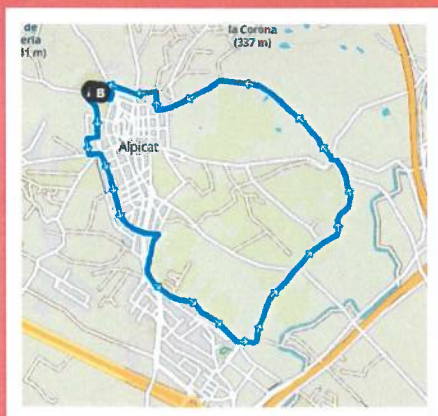

SETMANA EUROPEA DE LA MOBILITAT

VINE AMB LA TEVA BICICLETA I PARTICIPA!

Fes salut. Mou-te de forma sostenible.

Diumenge 19 SETEMBRE 10:00h

7,03km

ESCOLLEIX
LA TEVA RUTA!

19,3km

- Inici de la ruta al Parc del Graó.
- Recollida dels dorsals de 9:30h a 10:00h del matí.
- Bossa d' obsequi al final de la ruta.
- Sortides neutralitzades i no competitives.