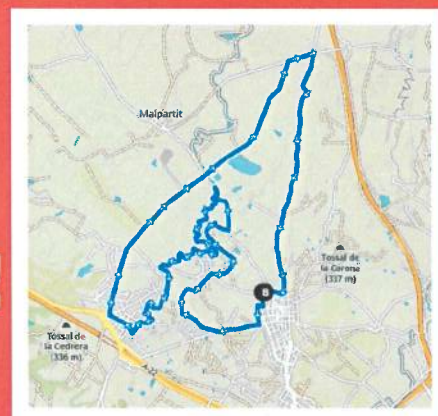

SETMANA EUROPEA DE LA MOBILITAT

VINE AMB LA TEVA BICICLETA I PARTICIPA!

Fes salut. Mou-te de forma sostenible.

Diumenge 19 SETEMBRE 10:00h

7,03km

ESCOLLEIX
LA TEVA RUTA!

19,3km

- Inici de la ruta al Parc del Graó.
- Recollida dels dorsals de 9:30h a 10:00h del matí.
- Bossa d' obsequi al final de la ruta.
- Sortides neutralitzades i no competitives.