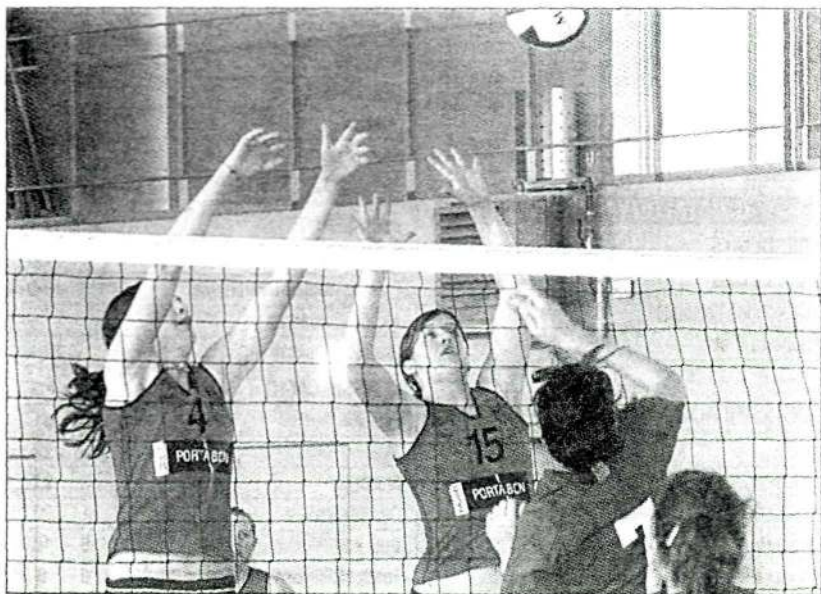

El Camp Escolar juvenil, últim a Alpicat

ALPICAT

T.E.

Alpicat va ser l'escenari de la fase final del Campionat de Catalunya de voleibol femení, amb la participació de quatre equips, entre ells el Camp Escolar, que no va estar afortunat i va acabar a la darrera posició. L'equip lleitadà no va poder vencer en cap dels tres partits. Primer va perdre davant l'Esplugues (3-1), després contra el Barça per un ajustat 3-2, i diumenge va caure davant el Sant Cugat (3-1).

SELENA GARCIA

El Camp Escolar no va estar afortunat