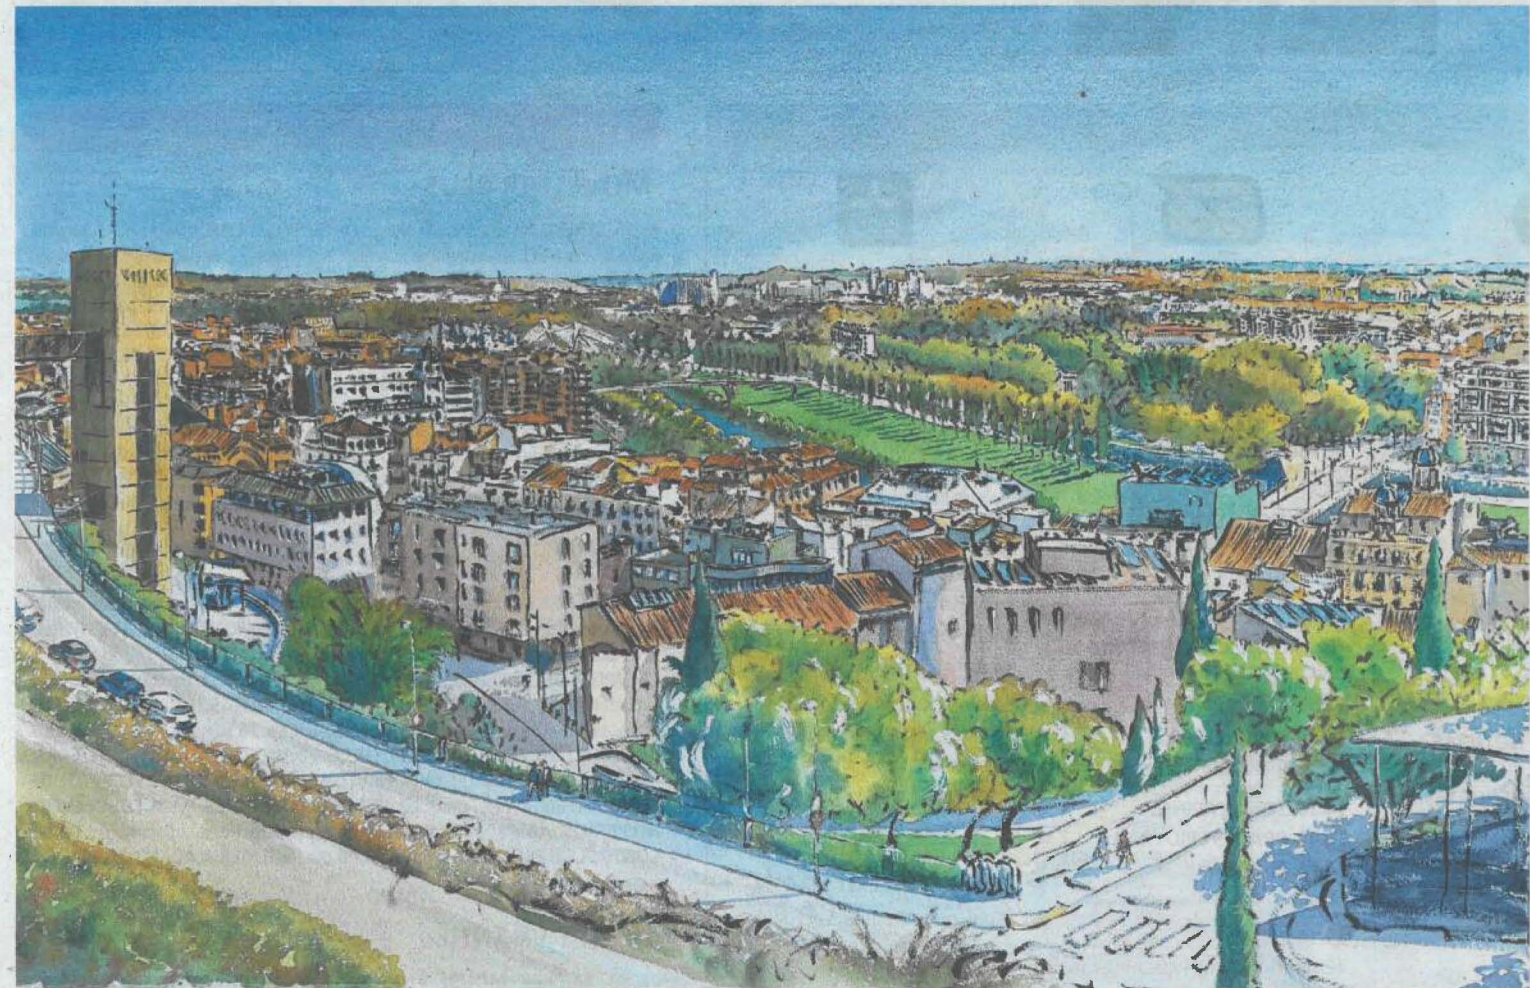

| @maifarreres | www.maitefarreres.com

► **Panoràmica riu** · Aquarel·la amb tinta xinesa sobre paper Arches de 300 grams