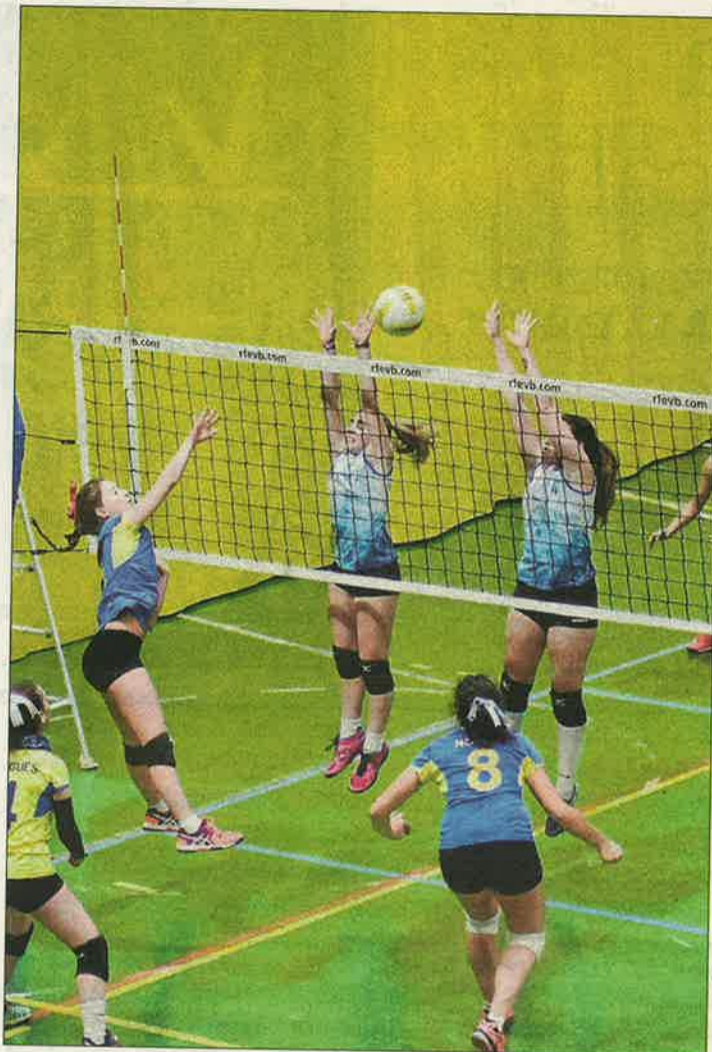

Vòlei

Gran victòria del Cecell a casa

LES LLEIDATANES REMUNTEN UN MARCADOR ADVERS AL JOAN ORÓ

CECELL Lleida B	3	2	CN Sabadell
Castilla, Pérez, Vidal, Szilfierz, Aran, Novell, Fondevilla, Reñé, Burgués, Manso, Bastida			Correa, Baños, Caralt, Fonseca, Mata, Ricart, Ballero, Caralt, Mir, Parkhill, Pérez, Vallido.
SEGONA JUVENIL FEMENINA			
Àrbitre: Fernando Mauricio.			
Parcials: 18-25/25-17/20-25/25-20/18-16.			

Lleida. Bona victòria i gran partit de les lleidatanes, que van plantar cara a un equip com el CN Sabadell, que clarament aspira a jugar a primera divisió la propera temporada. Les vallesanes arribaven a Lleida amb la clara intenció d'endur-se els tres punts i finalment es van trobar amb la remuntada del CECELL.

Les vallesanes van començar el partit amb molta inten-

sitat i van endur-se la primera mànega amb un joc molt ràpid que va agafar desprevingudes les lleidatanes.

A partir del segon set, i després d'ajustar la defensa lleidatana, el partit es va igualar i ja fins al final va ser un partit ple d'alternatives al marcador. A partir del quart set, les lleidatanes, amb un joc més intel·ligent que les visitants, van saber jugar i gaudir del final del partit.

JOSE LUIS CALVO

Les lleidatanes van refer-se d'un mal inici de partit.

El Claver es refà i guanya el Barça

CVB Barça Taronja 2

Fusté, Alcalde, Joan, Jofre, Lucea, Hontejano, Obiols, Pérez, Valls, Vegas, Bassegora.

CE Claver 3

Biosca, Agustí, Aldabó, Ariño, Canal, Cortasa, Coscolluela, Gómez, Martí, Pena, Roig, Sánchez.

SEGONA INFANTIL FEMENINA

Àrbitre: Montserrat Rodríguez.

Parcials: 26-24/25-22/15-25/16-25/8-15.

Barcelona. Meritòria remuntada del Claver B davant d'un gran Barça que no va posar les coses gens fàcils a les lleidatanes. En l'inici del partit, els nervis i la superioritat física de les locals van posar les coses molt difícils per a les de Lleida, que van començar perdent els dos primers sets. Tot i així, les escolars es van aixecar guanyant amb contundència els dos sets següents forçant el set de desempat. Amb la bona dinàmica dels sets anteriors el partit va caure del costat lleidatà, que suma una nova victòria.

2A CAT. MASC. ASCENS

Cunit-Andorra.....	2-3
Orlandai-La Salle.....	3-1
Sandor Amateur-INEF Lleida ..	0-3
Sandor Junior-Igualada.....	0-3

CLASSIFICACIÓ

Equip	PJ	PG	PE	PP	GF	GC	Pts
INEF Lleida	2	2	0	6	0	6	
Andorra	2	2	0	6	2	5	
Igualada	2	2	0	6	2	5	
La Salle	2	1	1	4	3	3	
Orlandai	2	1	1	3	4	3	
Cunit	2	0	2	4	6	2	
Sandor Junior	2	0	2	0	6	0	
Sandor Am.	2	0	2	0	6	0	

2A JUV. FEM. PERMANÈNCIA

D. Mallafre-Barberà	0-3
Caldes-SIC 24 Balàfia	0-3
Sant Quirze-Granollers.....	3-1
Sant Just-Martorell	3-2

CLASSIFICACIÓ

Equip	PJ	PG	PE	PP	GF	GC	Pts
Barberà	2	2	0	6	0	6	
Balàfia	2	2	0	6	1	6	
Martorell	2	1	1	5	4	4	
Granollers	2	1	1	4	3	3	
Sant Quirze	2	1	1	4	4	3	
Sant Just	2	1	1	3	5	2	
D. Mallafre	2	0	2	1	6	0	
Caldes	2	0	2	0	6	0	

3A CAT. FEM. ASCENS-2

Viladecans-Motocar Balàfia ..	0-3
Barberà-Hospitalet.....	3-1
Sant Pere-Manresa	1-3
Alpicat Vòlei-Caldes	3-1

CLASSIFICACIÓ

Equip	PJ	PG	PE	PP	GF	GC	Pts
Balàfia	2	2	0	6	0	6	
Manresa	2	2	0	6	3	5	
Alpicat	2	1	1	5	4	4	
Caldes	2	1	1	4	3	3	
Hospitalet	2	1	1	4	4	3	
Barberà	2	1	1	3	4	3	
Sant Pere	2	0	2	2	6	0	
Viladecans	2	0	2	0	6	0	

3A JUV. FEM. ASCENS 2

Jaume Callis-AVAP Girona	0-3
Hospitalet-Sant Cugat	0-3
Aleman BCN-Cecell Lleida	3-2
La Salle-Mistral	3-1

CLASSIFICACIÓ

Equip	PJ	PG	PE	PP	GF	GC	Pts
AVAP Girona	2	2	0	6	0	6	
Sant Cugat	2	2	0	6	1	6	
Cecell Lleida	2	1	1	5	3	4	
La Salle	2	1	1	3	4	4	
Mistral	2	1	1	4	5	2	
Aleman BCN	2	1	1	4	5	2	
Jaume Callis	2	0	2	2	6	1	
Hospitalet	2	0	2	0	6	0	

1A JUV. FEM. CAMPIONAT

Premià Dalt-Sant Cugat	0-3
Vall Hebron-Barça	1-3
Esplugues-Cecell Lleida	3-1
Granollers-Sant Just	1-3

CLASSIFICACIÓ

Equip	PJ	PG	PE	PP	GF	GC	Pts
Sant Cugat	8	8	0	24	2	24	
Barça	8	5	3	16	12	15	
Esplugues	8	5	3	18	14	15	
Premià Dalt	8	4	4	15	15	12	
Vall Hebron	8	4	4	15	15	11	
Cecell Lleida	8	2	6	11	19	7	
Granollers	8	2	6	10	20	6	
Sant Just	8	2	6	9	21	6	

3A JUV. FEM. ASCENS-1

Claver-Begues.....	3-1
Gironella-Jaume Balmes	0-3
Castellar-Vall Hebron	0-3
Sabadell-Roquetes	0-3

CLASSIFICACIÓ

Equip	PJ	PG	PE	PP	GF	GC	Pts
Jaume Balmes	2	2	0	6	1	6	
Vall Hebron	2	1	1	5	3	4	
Roquetes	2	1	1	5	3	4	
Claver	1	1	0	3	1	3	
Begues	2	1	1	4	5	2	
Sabadell	2	1	1	3	5	2	
Castellar	2	0	2	1	6	0	
Gironella	1	0	1	0	3	0	

1A JUV. MASC. CAMPIONAT