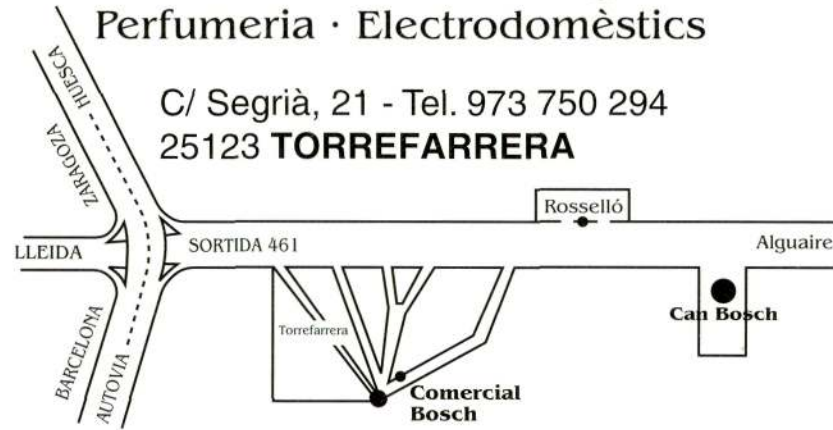

Comercial BOSCH

Armeria · Joieria · Relotgeria · Audio · Vídeo
Perfumeria · Electrodomèstics

C/ Segrià, 21 - Tel. 973 750 294
25123 TORREFARRERA

Restaurant Cafeteria

- Menú diari
- Carta variada

OBERT TOTS
ELS DIES

Complex Can Bosch
Ctra. N-230 km. 11,5
25124 ROSSELLÓ
Tel./Fax 973 730 468

CAMP DE TIR

Tir de precisió:
Pistola i rifle

PISCINES

Bona Festa Major