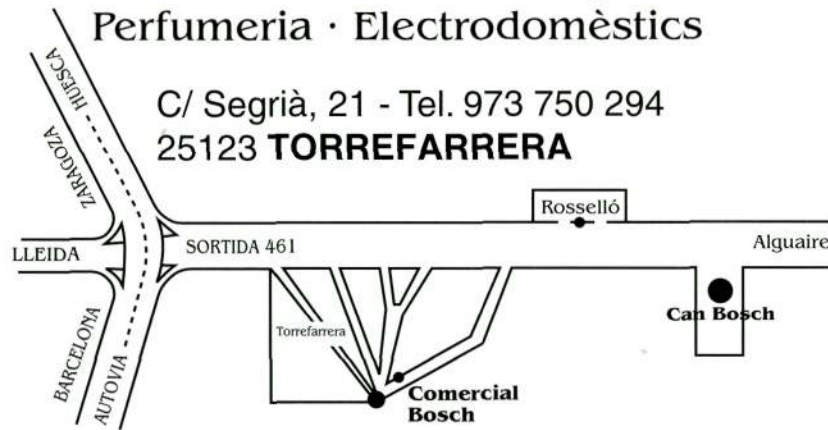

Comercial BOSCH

Armeria · Joieria · Relotgeria · Audio · Vídeo
Perfumeria · Electrodomèstics

C/ Segrià, 21 - Tel. 973 750 294
25123 TORREFARRERA

Restaurant Cafeteria

- Menú diari
- Carta variada

OBERT TOTS
ELS DIES