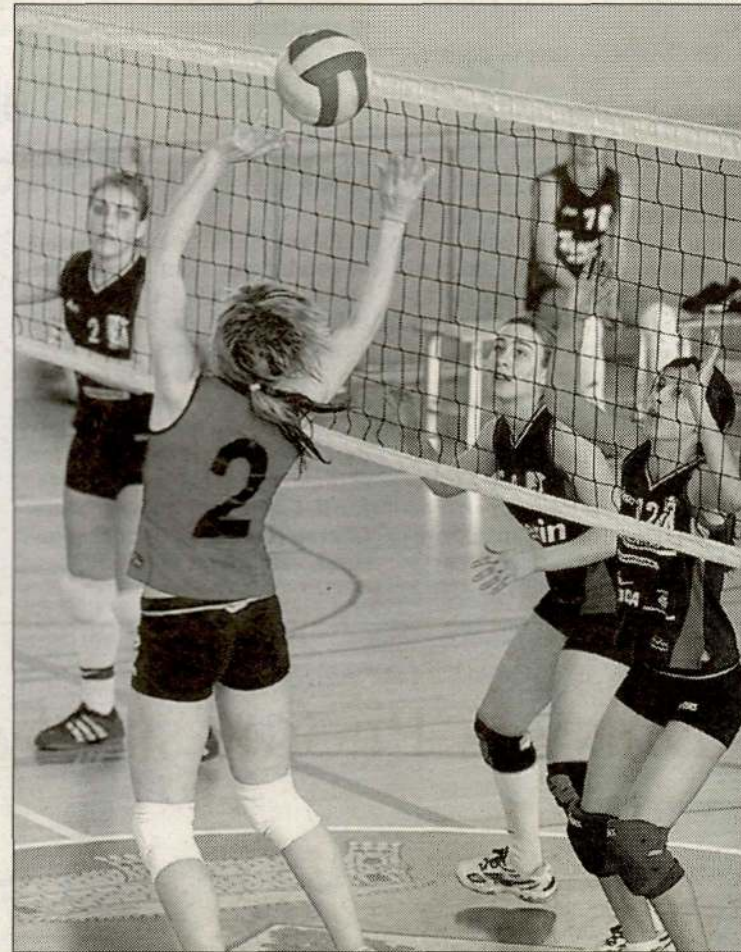

Les millors juvenils catalanes juguen a Alpicat.

gat es va imposar primer per 3-1 al Barça i posteriorment va derrotar per 3-0 l'Esplugues. Amb dos victòries, el Sant Cugat ja té un peu i mig a l'Intersector del Nacional juvenil, mentre que la segona plaça se la jugaran avui Barça, Esplugues i Camp Escolar.

Finalment, el Volley Lleida i el CE Roca encapçalen la clas-

sificació de la fase final del Campionat de Catalunya juvenil masculí, que es disputa a Almacelles, després de la disputa de la primera jornada. Els lleidatans van guanyar l'Almacelles (2-3) i el Barça (3-1), mentre que el Roca es va imposar al Barça (1-3) i l'Almacelles (0-3). Avui es juga la segona i última jornada. ●