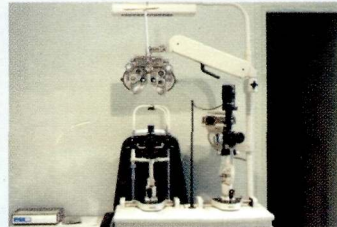

ÀREA TERRA FERMA

C/ Lleida, 174 - Tel. 973 73 61 16 - ALPICAT (Lleida)

CENTREÒPTIC

A L P I C A T

ÒPTICA-OPTOMETRISTA DIPLOMADA
el centre de la salut visual

- Revisions visuals
- Graduació optomètrica
- Visió infantil
- Adaptació lents de contacte
 - Lents de contacte miopia, hipermetropia, astigmatisme
 - Lents de renovació anual, mensual, setmanal i diàries
 - Lents de contacte permeables al gas
 - Lents de contacte multifocals (visió llunyana i propera)
 - Lents de contacte de color i fantasia
- Ulleres de sol amb total protecció ultraviolada
- Ulleres de protecció en el treball
- Ulleres de protecció en esports de risc
- Estacions meteorològiques