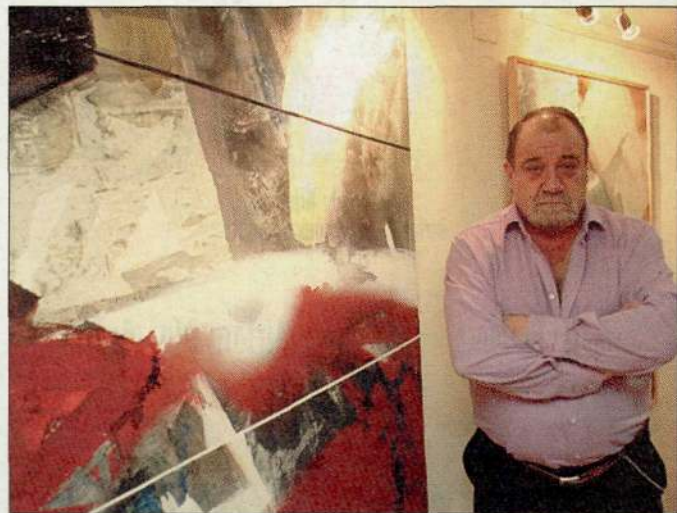

Ignasi Puente muestra la exposición retrospectiva de su obra plástica

ALPICAT

L.M.

Ignasi Puente ha llevado su obra por más de 120 exposiciones distintas, ya sean a título individual o colectivo. Desde ayer, no obstante, ha recopilado parte de su obra en una exposición retrospectiva que estará ubicada en su galería de arte, en la localidad de Alpicat.

El artista explica que algunas de sus obras han sido expuestas al lado de otros artistas de reconocido prestigio, como Tàpies, Tarrats, Guinovart, Joan Miró, Corberó o Salvador Dalí.

En la exposición que se inauguró ayer, a la que asistió el vicepresidente del Institut d'Estudis Ilerdencs, Gabriel Pena, el artista recopila parte de su obra a la vez que presenta creaciones actuales e inéditas. Su estilo figurativo, que abarca campos como el expresionismo y el impresionismo, está presente en su creación que se rige por tener un carácter "libertario, sensual y poético", según afirma.

La producción de Puente se ha podido ver en distintas exposiciones en varios paí-

ANNA CARRIÓN

El artista presenta también obras más actuales

ses como España, Alemania o Francia.

Como premios a su labor ha conseguido, entre otros, el primer premio de pintura de Art Contemporani de Salas de Pallars; el Diploma de la ONU en España duran-

te el Forum Barcelona 2004; ser miembro de honor académico de la Academia Internazionale de Arte Moderna, en Roma en 2005 y el Diploma del Ayuntamiento de Agaete, de Las Palmas de Gran Canaria.